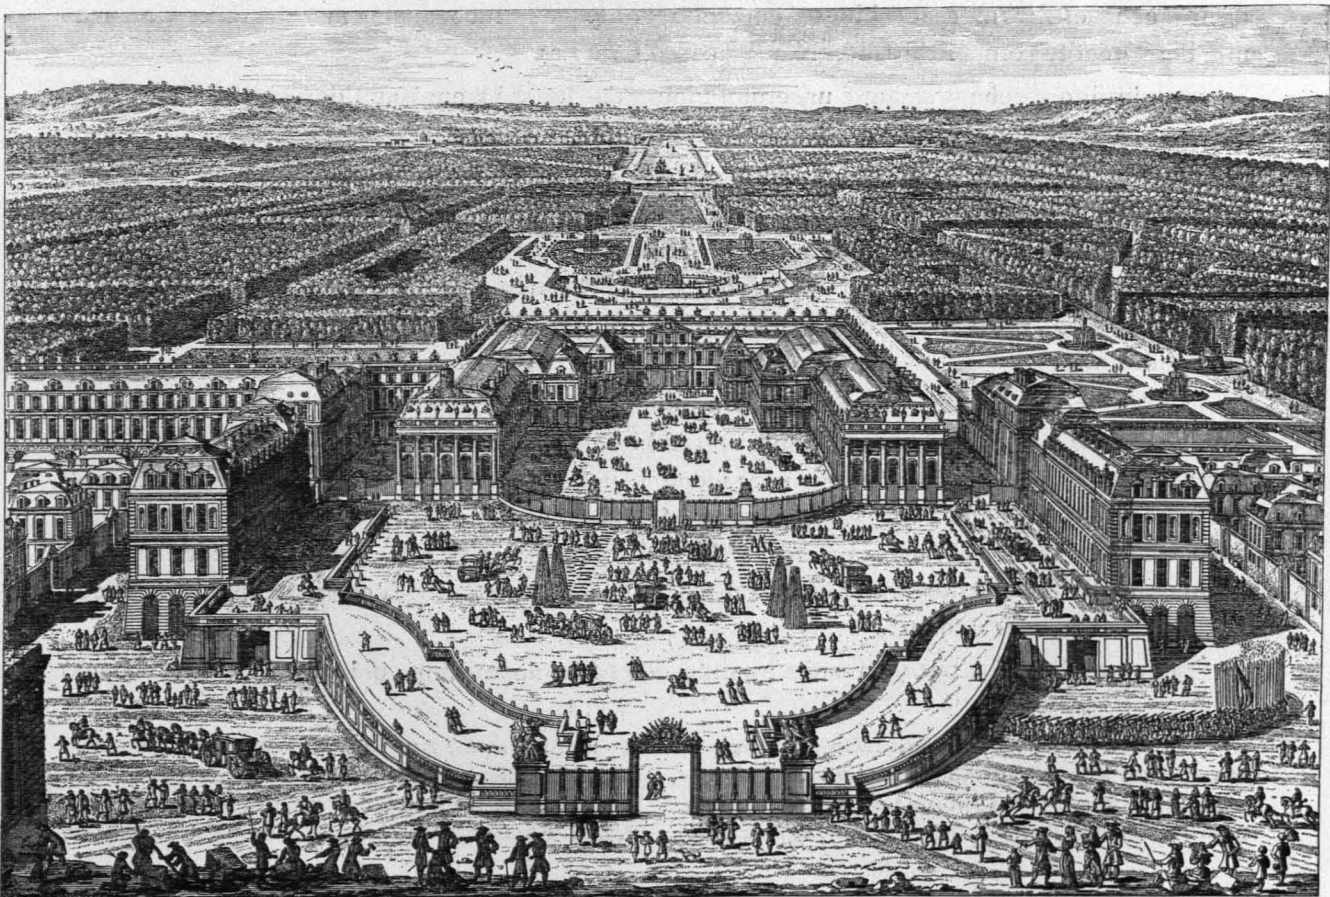

*Widerer Prospect des Eingangs zu Schönbrunn.*

*Neue base de l'Entrée à Schenbrounn.*

*J. B. Fuchsler & C. Knauff Hoff Ingen. inv.*

*Cum Privilegio Caes. Majest.*

*G. Engelbrecht et J. A. Pfeffel sculp. Vien.*

Abb. 150 Eingang des Lustschlosses zu Schönbrunn, nach Joh. Ad. Delsenbach „Prospecte und Abrisse einiger Gebäude von Wien“ (Tafel 17)

*A Paris chez N. Langlois.*

*Vue générale du Château de Versailles.*