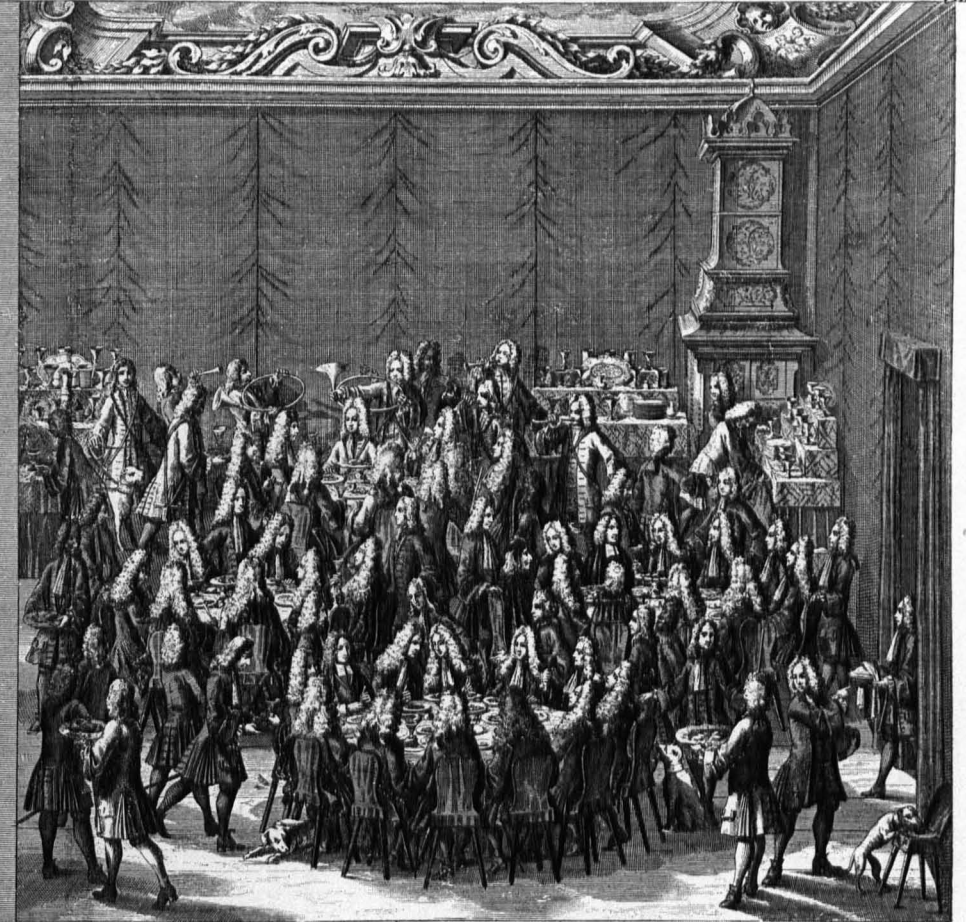

Ihrer Maj. der Verwittibten Kaiserin Ritterstüben.
 1. Hr.ⁿ Obr. Erb-Hofmeisters Taffel. 2. Hr.ⁿ Obr. Erb-Mündschenkel's Taffel.
 3. Hr.ⁿ Obr. Erb-Mitziemeisters Taffel.

J. C. H. del.

Ihrer Maj. der Verwittibten Kaiserin Wachstüben.
 1. Hr.ⁿ Obr. Erb-Stallmeisters Taffel. 2. Hr.ⁿ Obr. Erb-Jägermeisters Taffel.
 3. Hr.ⁿ Obr. Erb-Küchelmeysters Taffel. 4. Hr.ⁿ Obr. Erb-Vorschneiders Taffel. J. A. P. fec.

Abb. 144 Ritterstube und Wachstube der Kaiserinwitwe, aus dem Erbhuldigungswerke für Josef I., vgl. Abb. 141