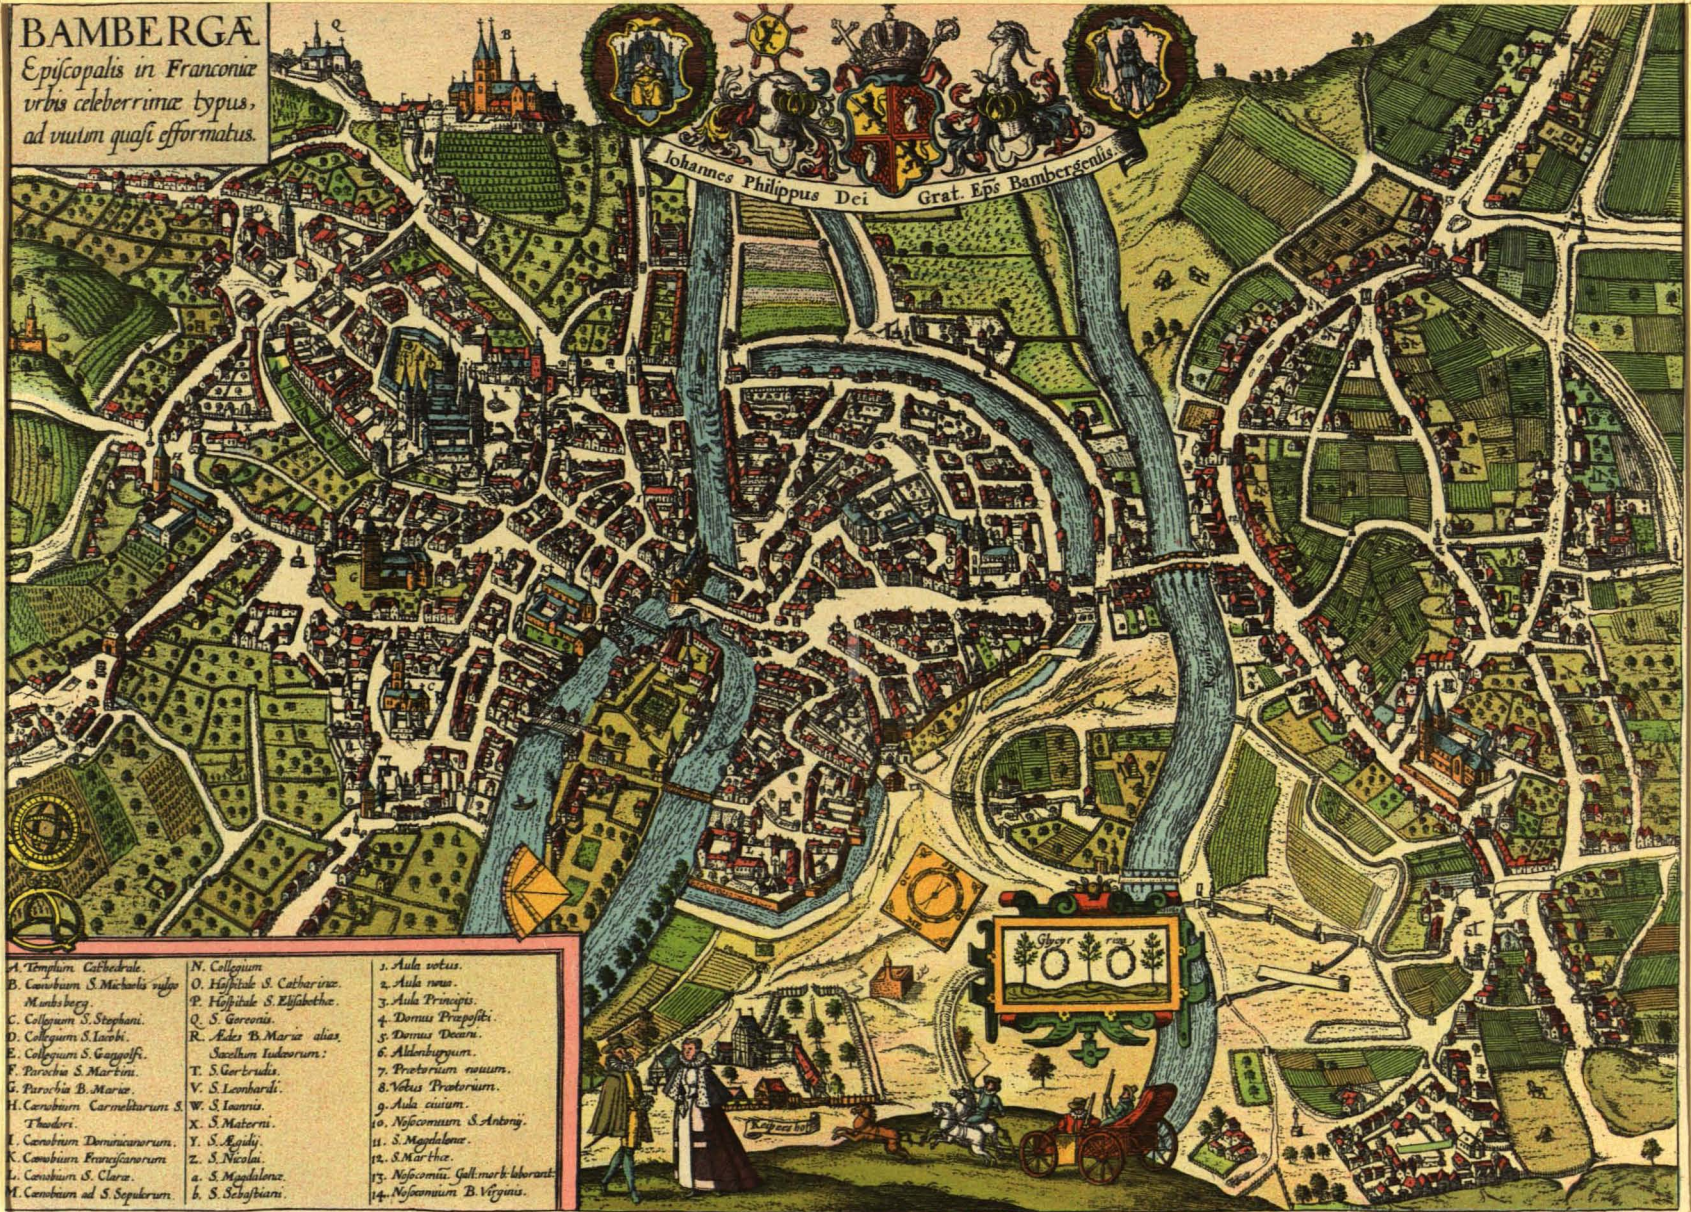

314.040 [77]

BAMBERGÆ

Episcopalis in Franconia
urbis celeberrimæ typus,
ad vultum quasi efformatus.

Johannes Philippus Dei
Grat. Eps Bambergensis.

- | | | |
|--|--|------------------------------------|
| A. Templum Cathedralis. | N. Collegium. | 1. Aula votus. |
| B. Canonicum S. Michaelis vulgo
Munich bog. | O. Hospitalis S. Catharinae. | 2. Aula nova. |
| C. Collegium S. Stephani. | P. Hospitalis S. Elizabethae. | 3. Aula Principis. |
| D. Collegium S. Jacobi. | Q. S. Geronis. | 4. Domus Praepositi. |
| E. Collegium S. Gargolfi. | R. Aedes B. Mariae alias
Sacellum Iulianorum. | 5. Domus Decani. |
| F. Parochia S. Martini. | T. S. Gertrudis. | 6. Alderburgum. |
| G. Parochia B. Mariae. | V. S. Leonardi. | 7. Praetorium novum. |
| H. Canonicum Carmelitarum S.
Thomae. | W. S. Laurentii. | 8. Velus Praetorium. |
| I. Canonicum Dominicanorum. | X. S. Materni. | 9. Aula civium. |
| K. Canonicum Franciscanorum. | Y. S. Agidii. | 10. Nyscomium S. Antonij. |
| L. Canonicum S. Clarae. | Z. S. Nicolai. | 11. S. Magdalene. |
| M. Canonicum ad S. Sepulcrum. | a. S. Magdalene. | 12. S. Marthae. |
| | b. S. Schaffbani. | 13. Nyscomium Gall. mark laborant. |
| | | 14. Nyscomium B. Virginis. |