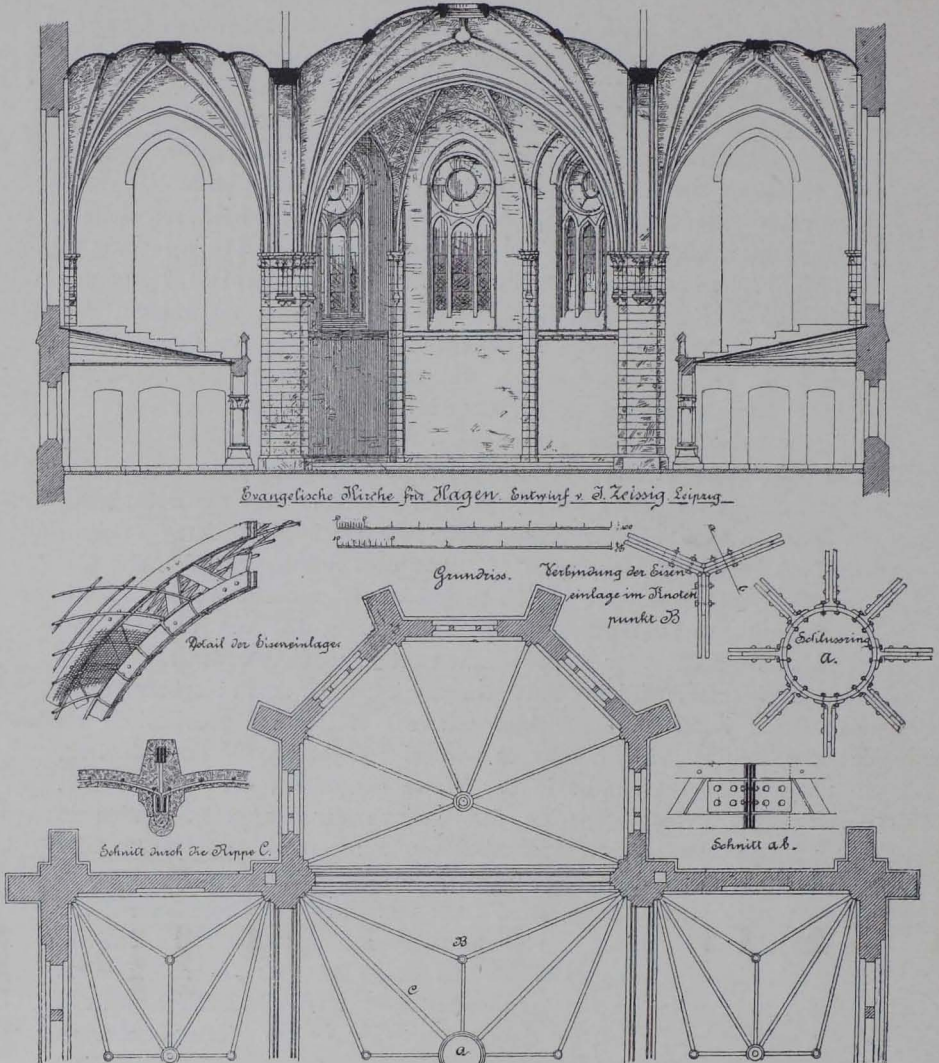

das Löschwasser nicht durchdringen, das sonst oftmals die Gegenstände verdirbt, welche das Feuer verschont hat. — In Erinnerung an den Brand, der vor Kurzem das Dach des Continental-Hotels zu Berlin

Abb. 12.

*Decorative Gewölbe nach System Manier.*

zerstörte und bis zum 4. Geschoss durchdringend auch die Ursache wurde, dass die 3. Etage von Löschwasser überfluthet ward und stark litt, weil kein wasserdichter und zugleich feuerfester Estrich sie schützte,