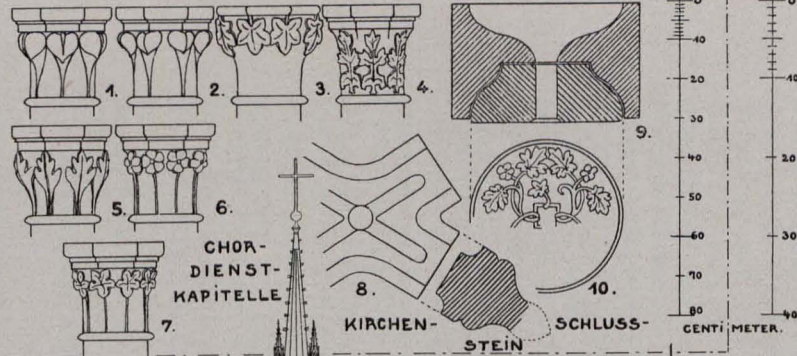

DOMINIKANERKLOSTER

IN NEURUPPIN

20-24 NACH DEN AUSFÜHRUNGSZEICHN.

AUFGEN. UND. GEZ.: kgl. Ing. Gottfried Müller