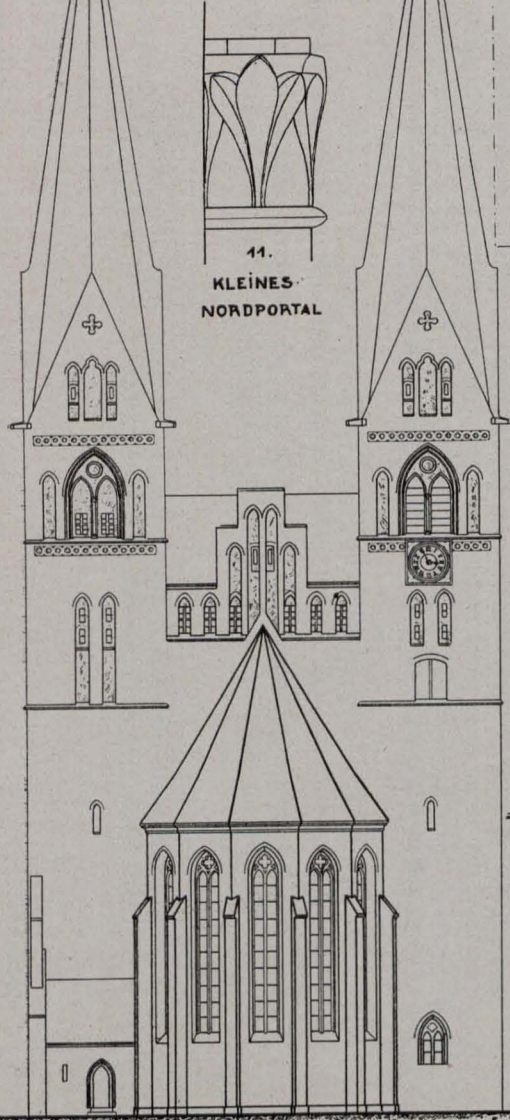

DOMINIKANERKLOSTER

IN NEURUPPIN

20-24 NACH DEN AUSFÜHRUNGSZEICHN.

AUFGEN. UND. GEZ.: kgl. Ing. Gottfried Müller