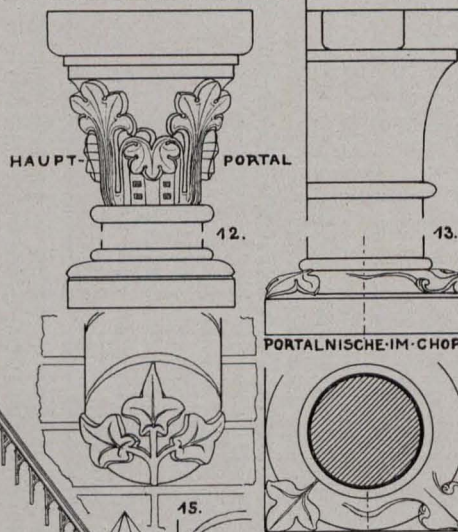

DOMINIKANERKLOSTER

IN NEURUPPIN

20-24 NACH DEN AUSFÜHRUNGSZEICHN.

AUFGEN. UND. GEZ.: kgl. Ing. Gottfried Müller