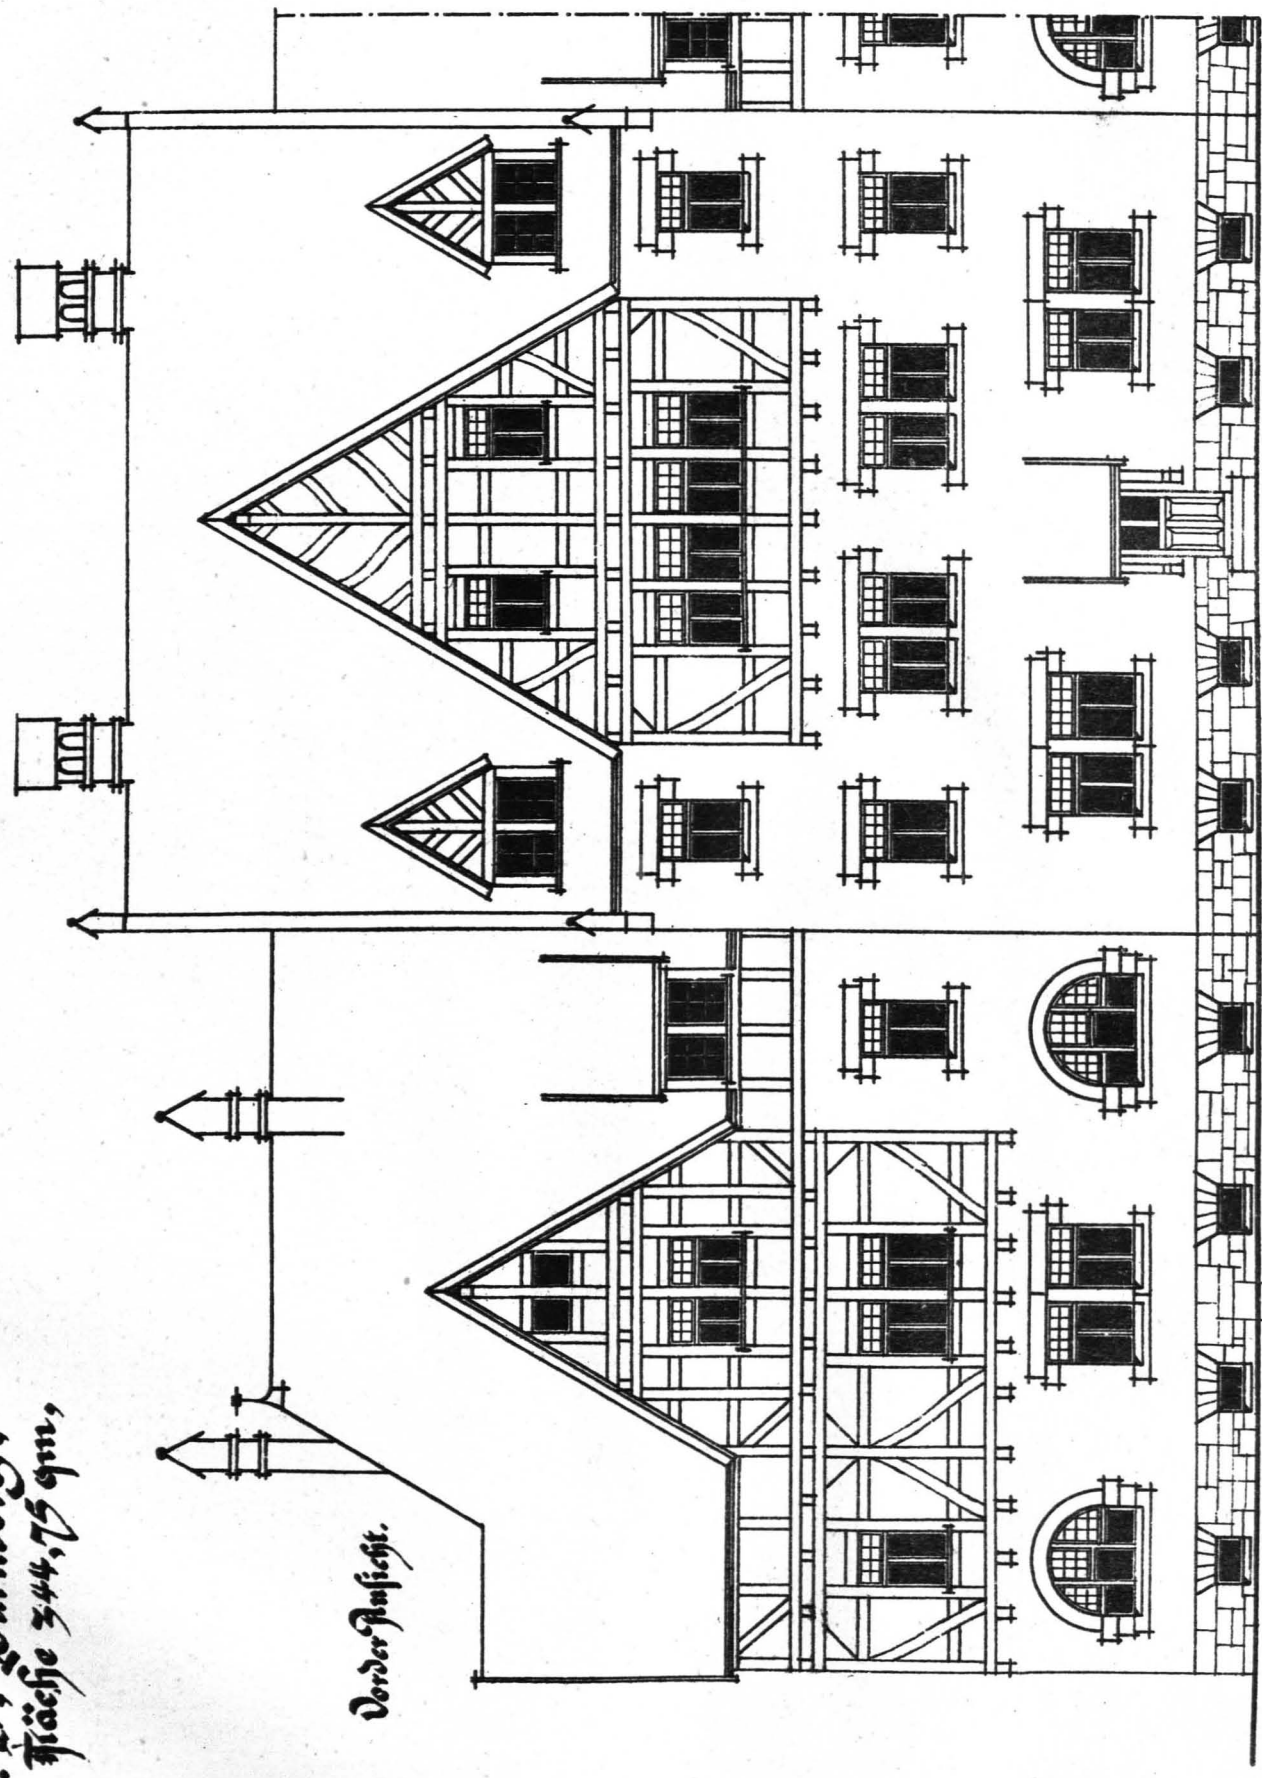

Arbeiter-Wohnhaus für 20 Familien,
Gruppe: D, Würzburg,
bebante Fläche 344,75 qm,

Vorder-Ansicht.