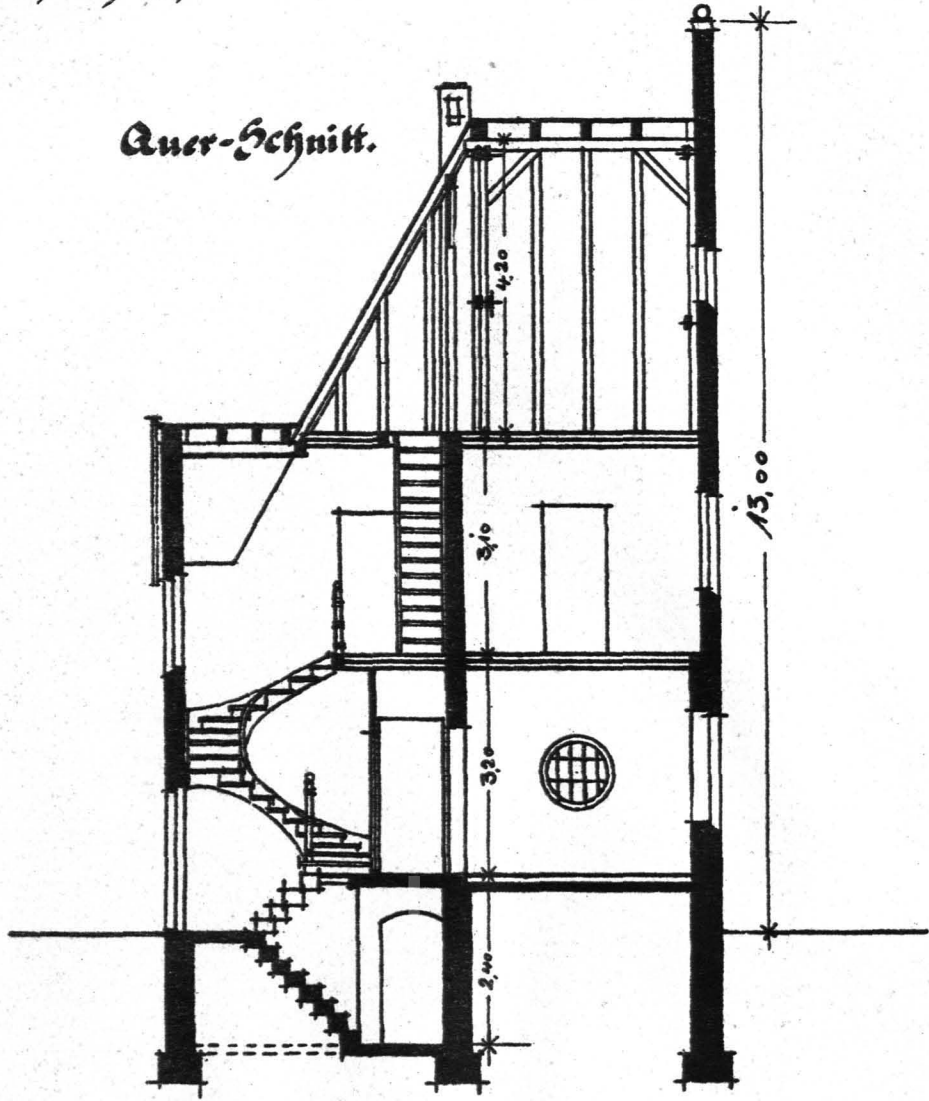

Arbeiter-Wohnhaus für 4 Familien,
 Type 14, Nürnberg.
 bebante Fläche 115,45 qm,

Quer-Schnitt.

Dachgeschoss.