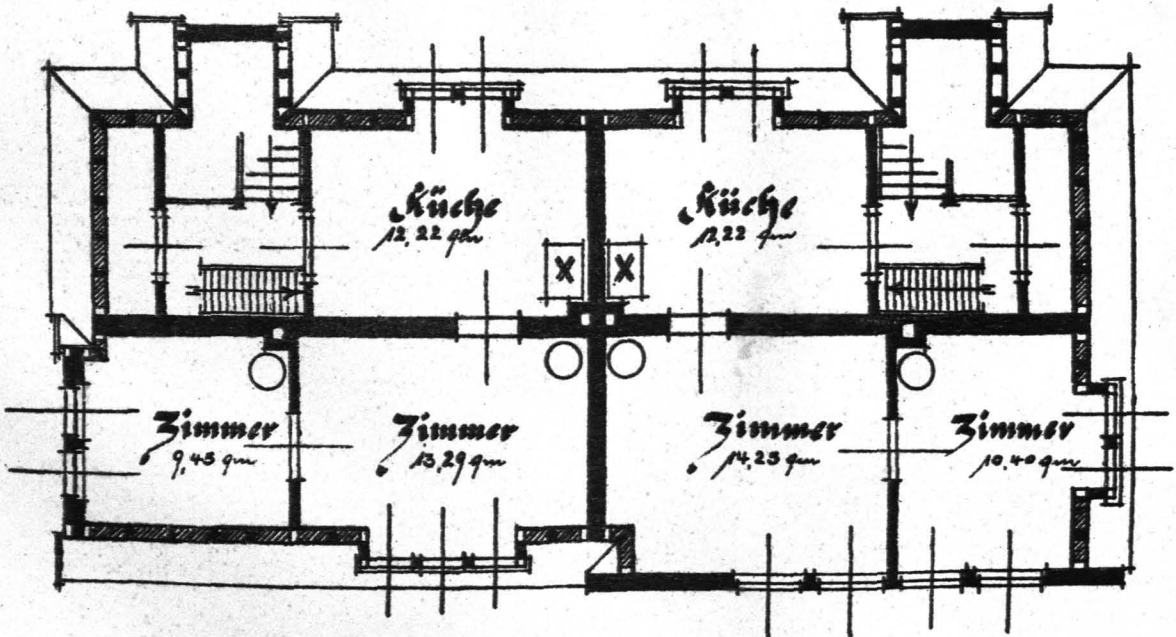

Arbeiter-Wohnhaus für 4 Familien,
 Type 14, Nürnberg.
 bebante Fläche 115,45 qm,

Quer-Schnitt.

Dachgeschoss.