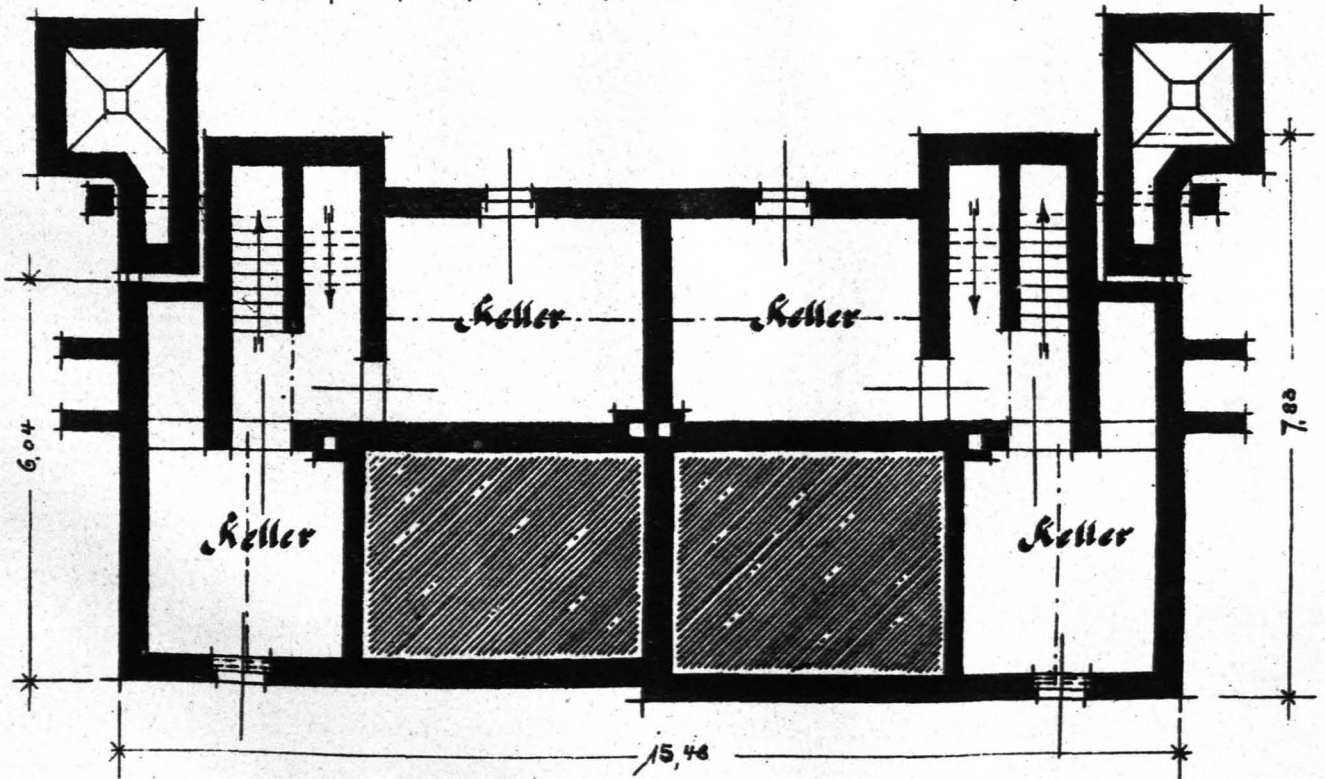

Arbeiter-Wohnhaus für 4 Familien,
 Type 14, Nürnberg.
 bebante Fläche 115,45 qm.

Seiten-Ansicht.

Kellergeschoß.