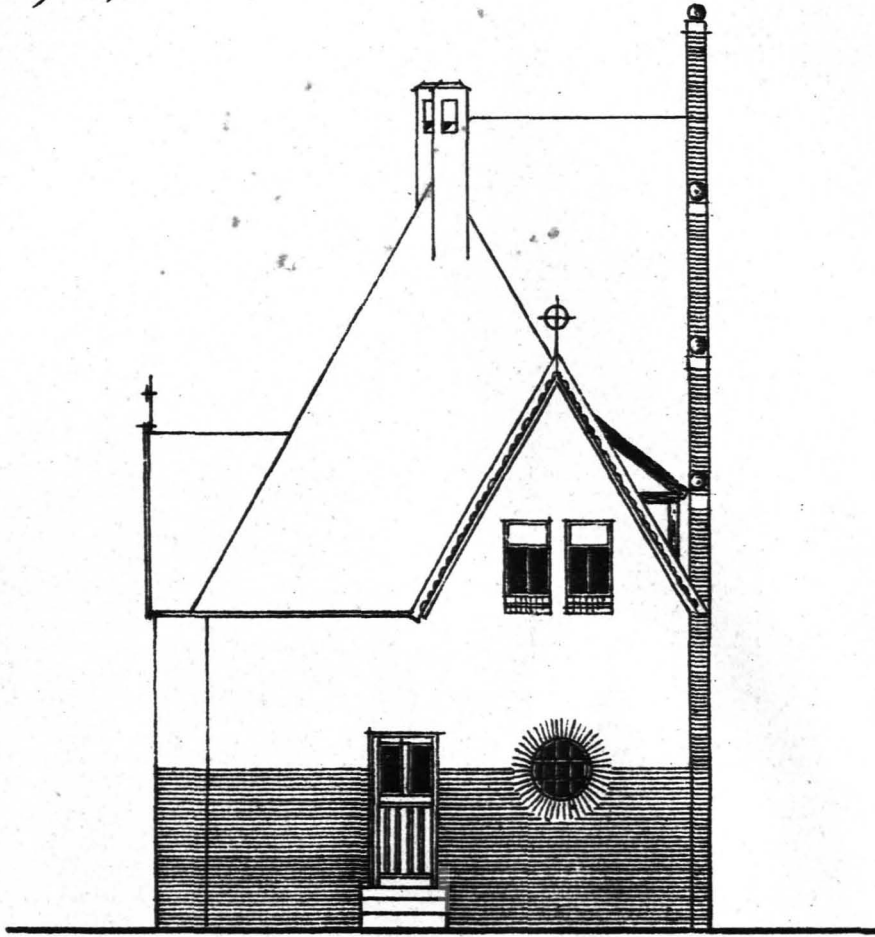

Arbeiter-Wohnhaus für 4 Familien,
 Type 14, Nürnberg.
 bebante Fläche 115,45 qm.

Seiten-Ansicht.

Kellergeschoß.