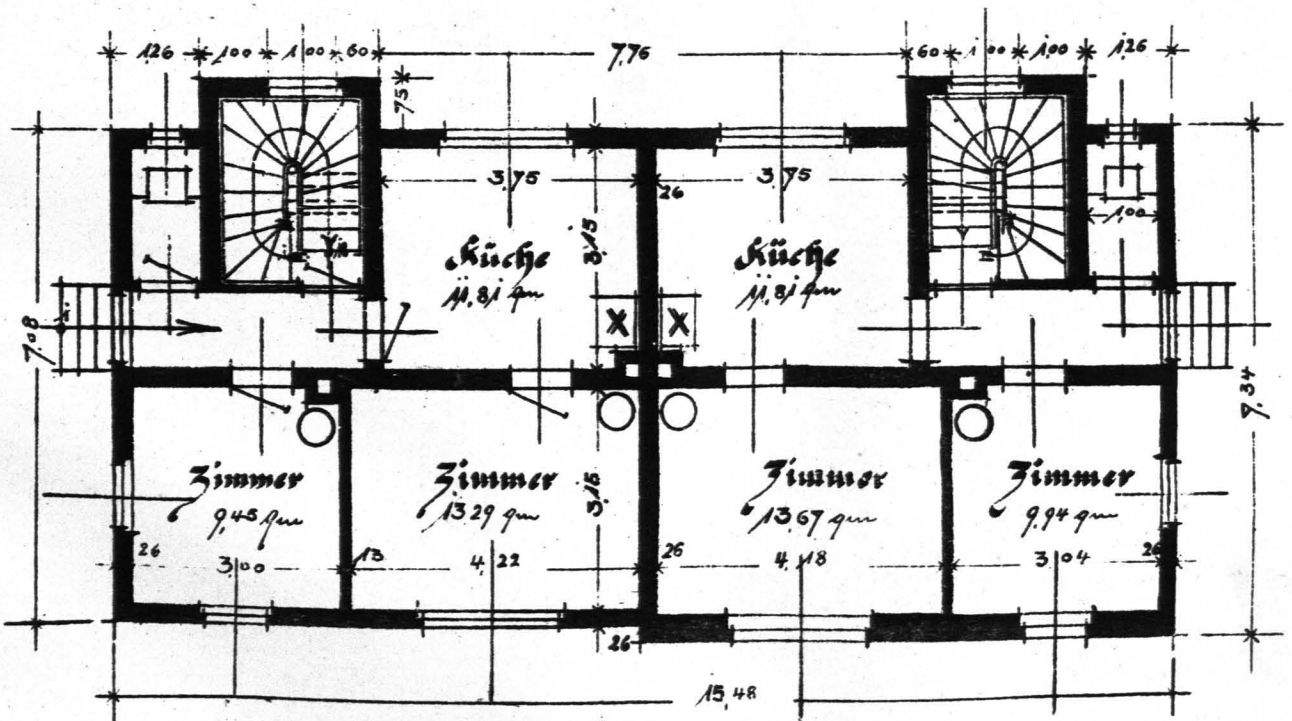

Arbeiter-Wohnhaus für 4 Familien,  
 Type 14, Nürnberg.  
 bebante Fläche 115,45 qm.

Vorder Ansicht.

Erdgeschoss