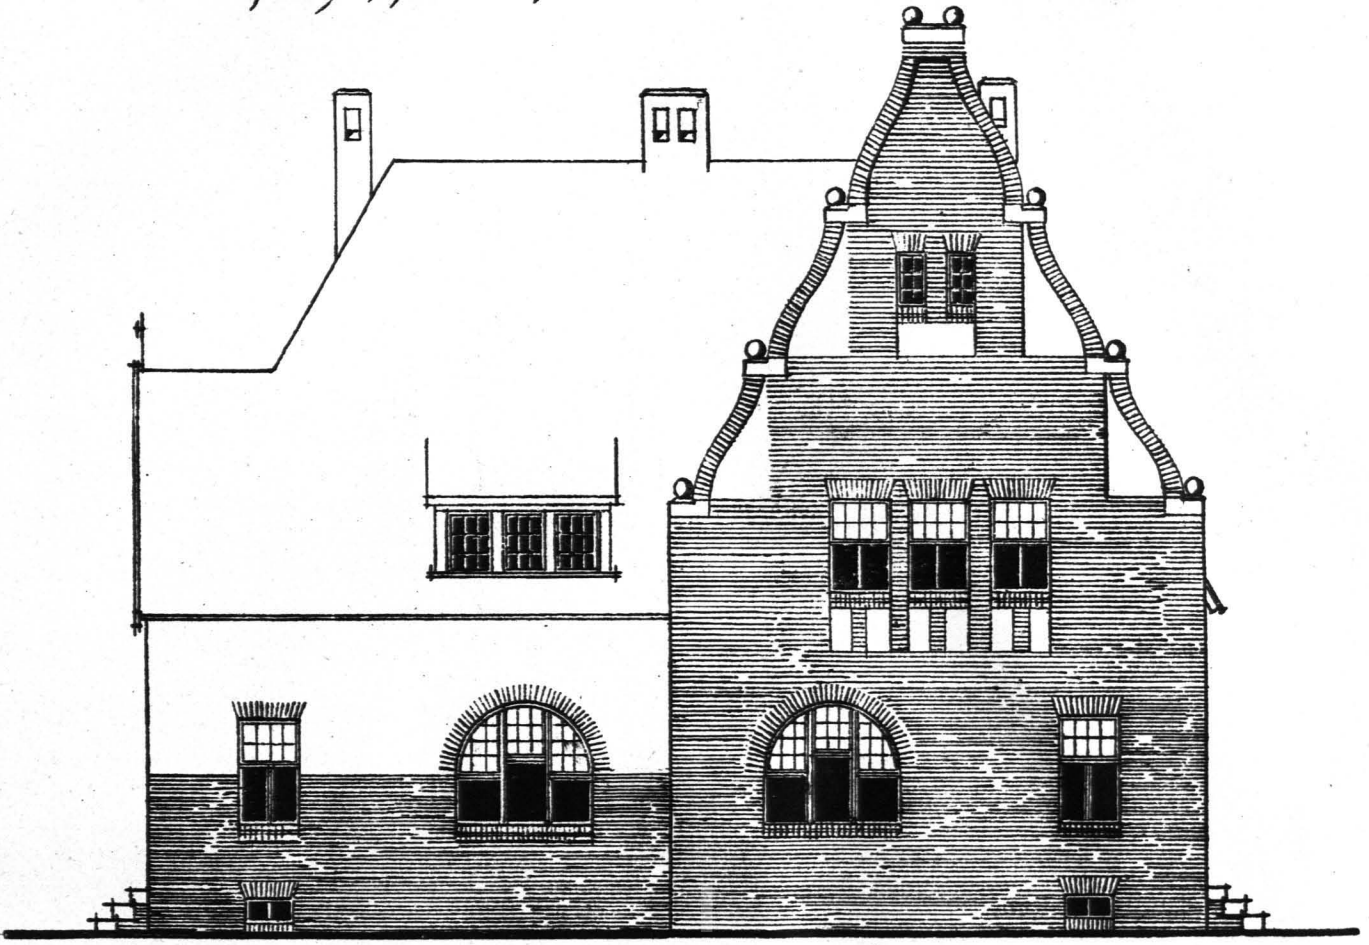

Arbeiter-Wohnhaus für 4 Familien,  
 Type 14, Nürnberg.  
 bebante Fläche 115,45 qm.

Vorder Ansicht.

Erdgeschoss