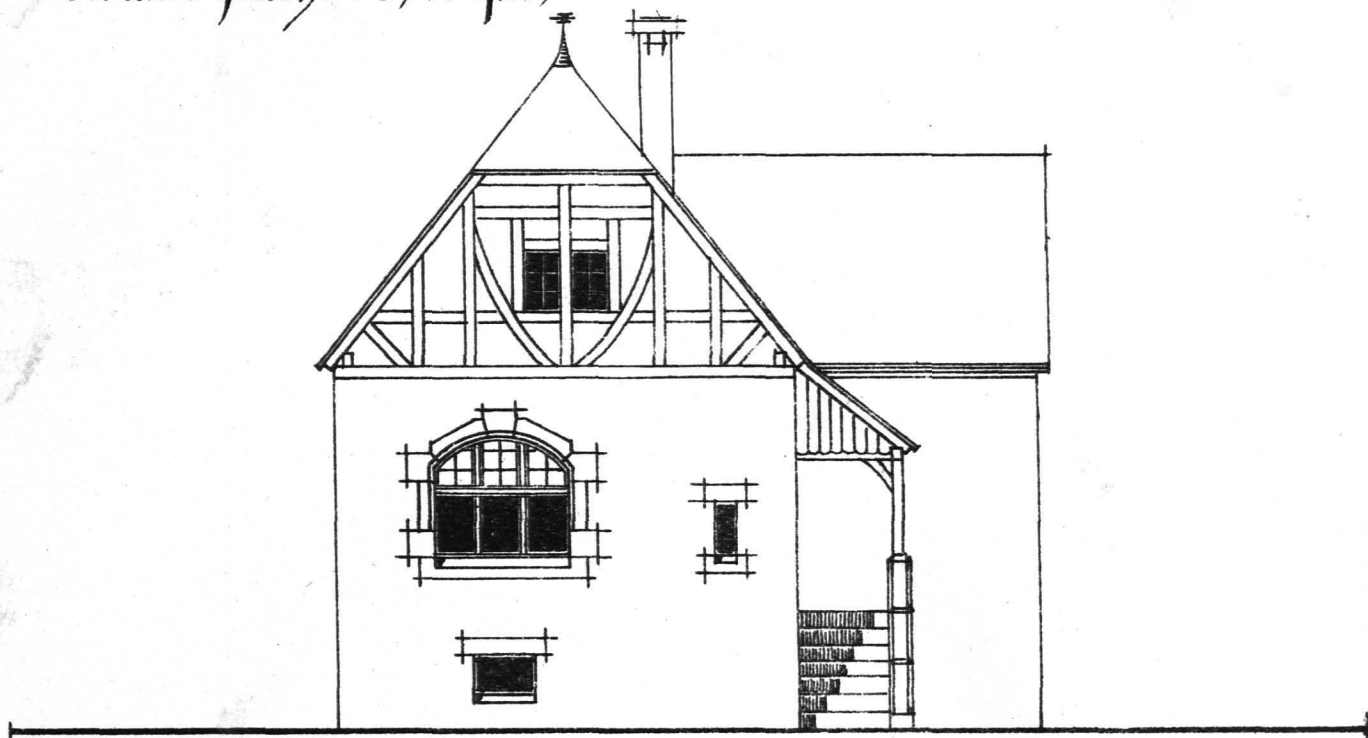

Arbeiter-Wohnhaus für i. Familie,  
 Wohnhaus No. 14, Gustavsborg,  
 bebante Fläche 65,40 qm,

Seiten - Ansicht

Kellergeschoß.