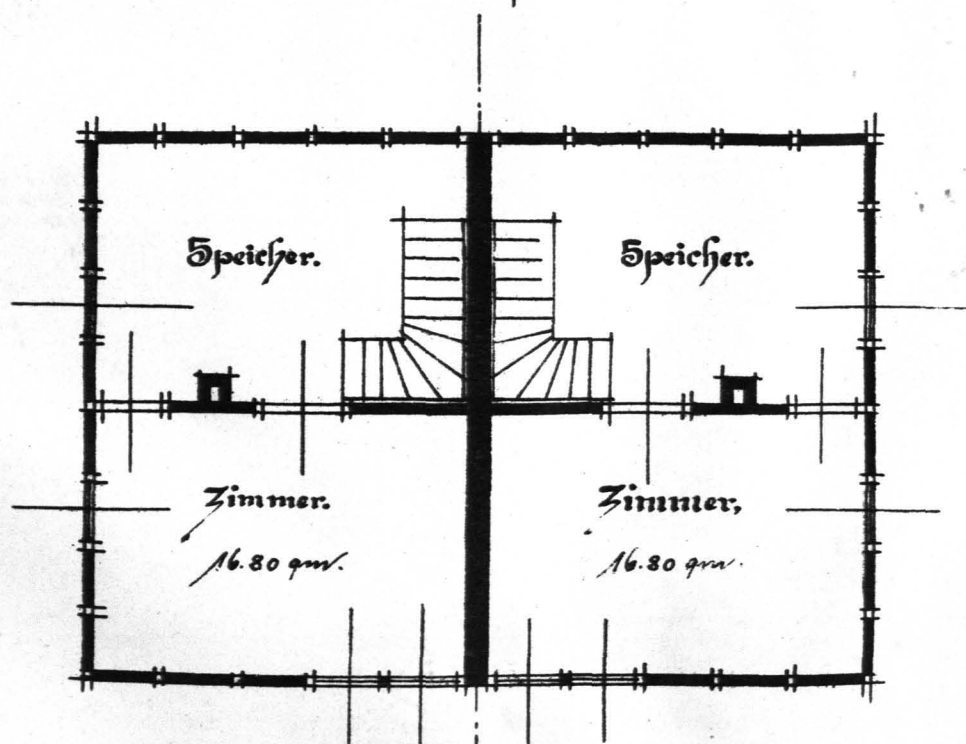

Arbeiter-Wohnhaus für 2 Familien,
 Wohnhaus Nr. 13, Eustavsborg.
 bebante Fläche 79,00 qm.

Quer-Schnitt,

Nachgeschos.