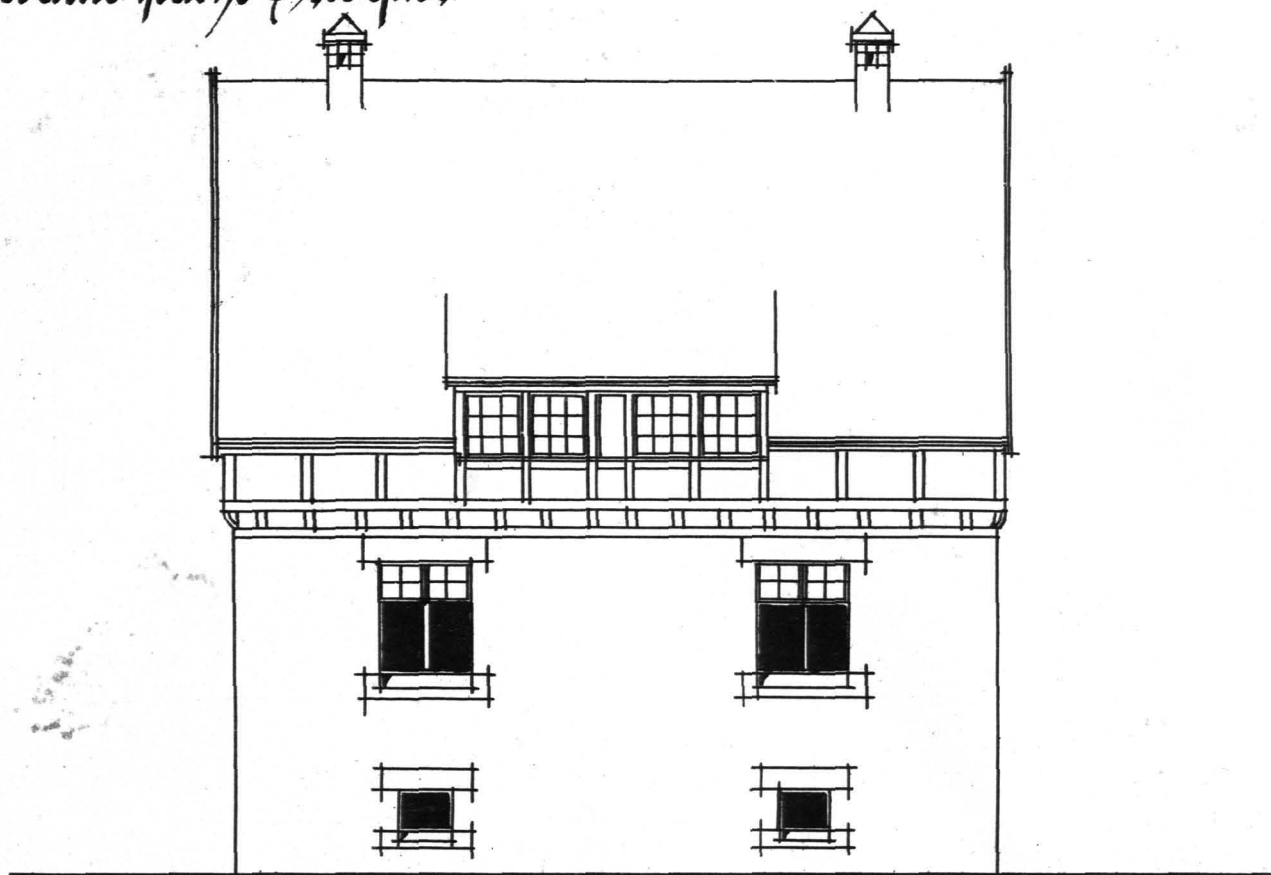

Arbeiter-Wohnhaus für 2 Familien,
 Wohnhaus Nr. 13, Gustavsborg.
 bebante Fläche 79,00 qm.

Vorder-Ansicht.

Erdgeschoss.