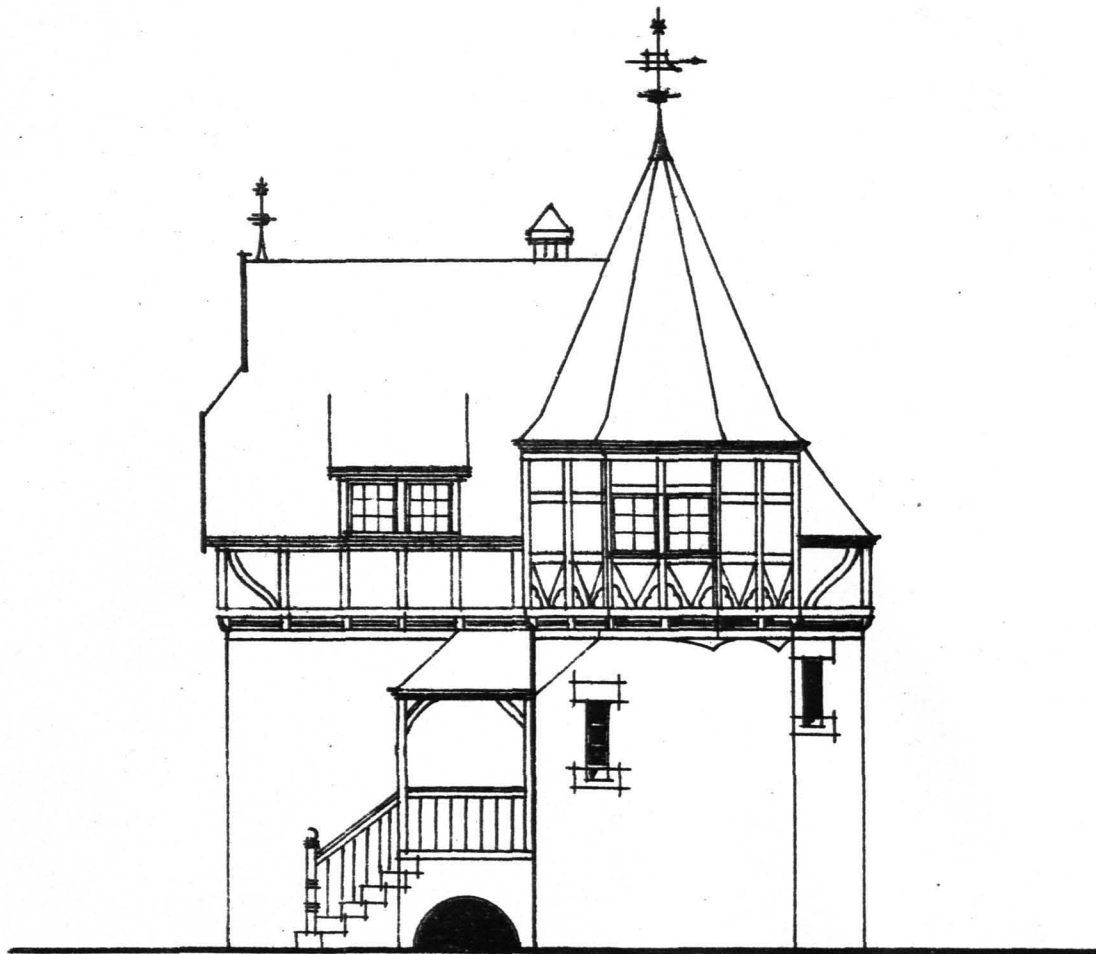

Arbeiter-Wohnhaus für i. Familie,
 Wohnhaus No. 11, Gustavsborg,
 bebante Fläche 45,20 qm,

Vorder-Ansicht.

Erdegeschoss.