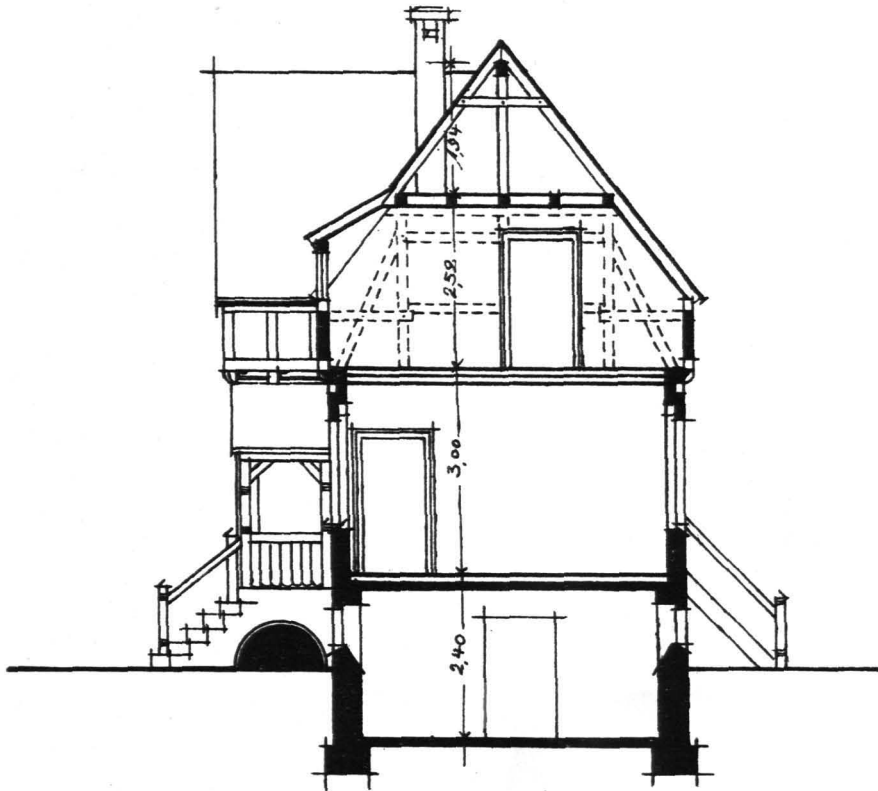

Arbeiter-Wohnhaus für 2 Familien,
Wohnhaus Nr. 3, Gustavsburg,
bebaute Fläche 104 qm,

Guer-Schnitt,

Dachgeschoss.