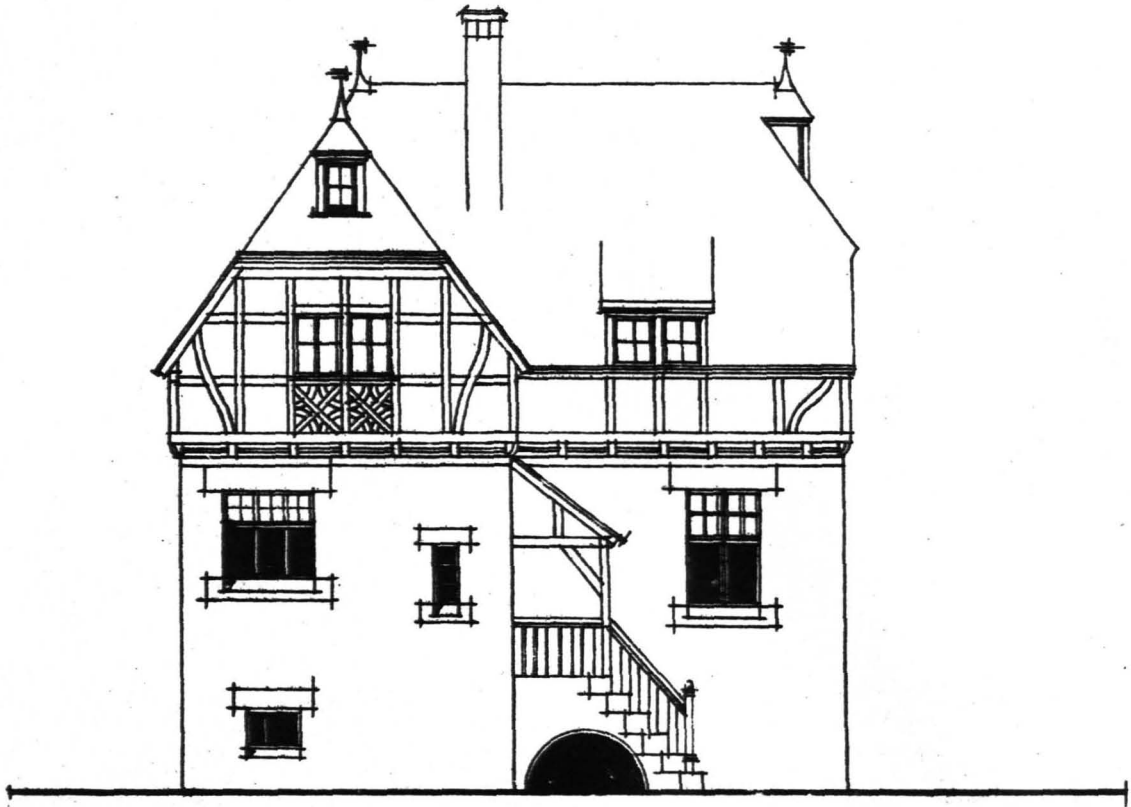

Arbeiter-Wohnhaus für 1. Familie,
 Wohnhaus 1022, Gustavsburg,
 bebante Fläche 56,87 qm.

Vorder-Ansicht.