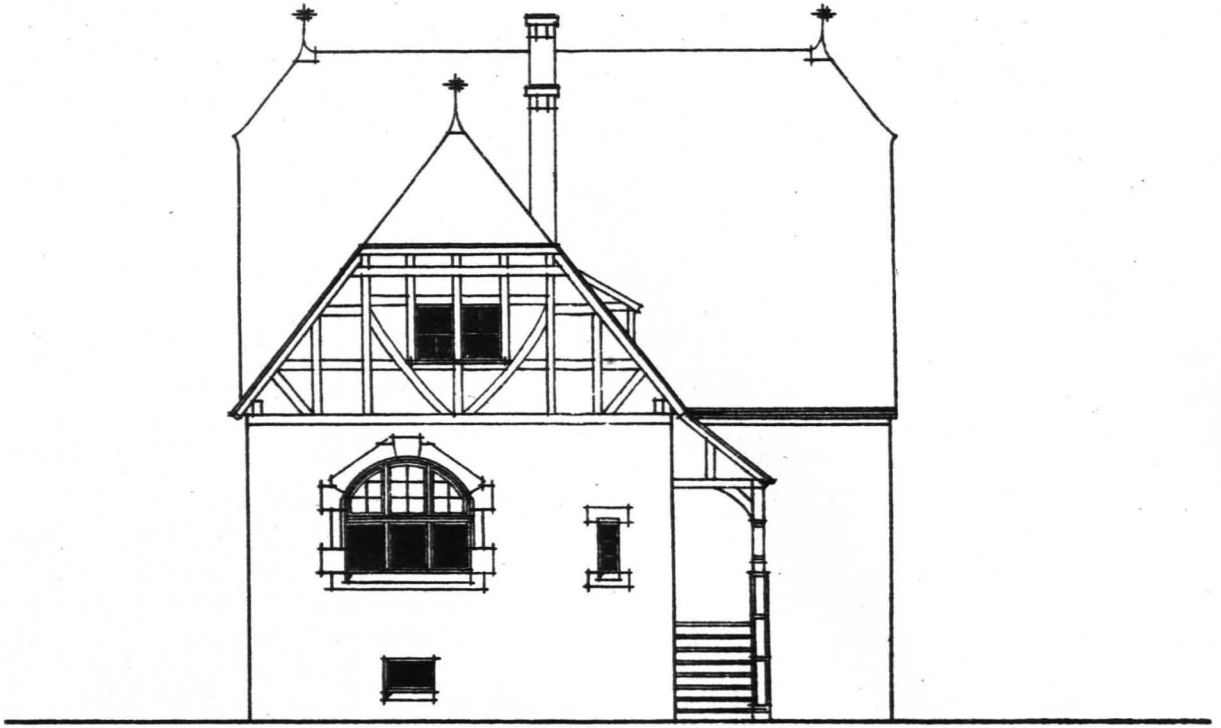

Arbeiter-Wohnhaus für 2 Familien,
 Wohnhaus No. 1, Gustavsburg,
 bebante Fläche 142,20 qm.

Seiten-Ansicht.