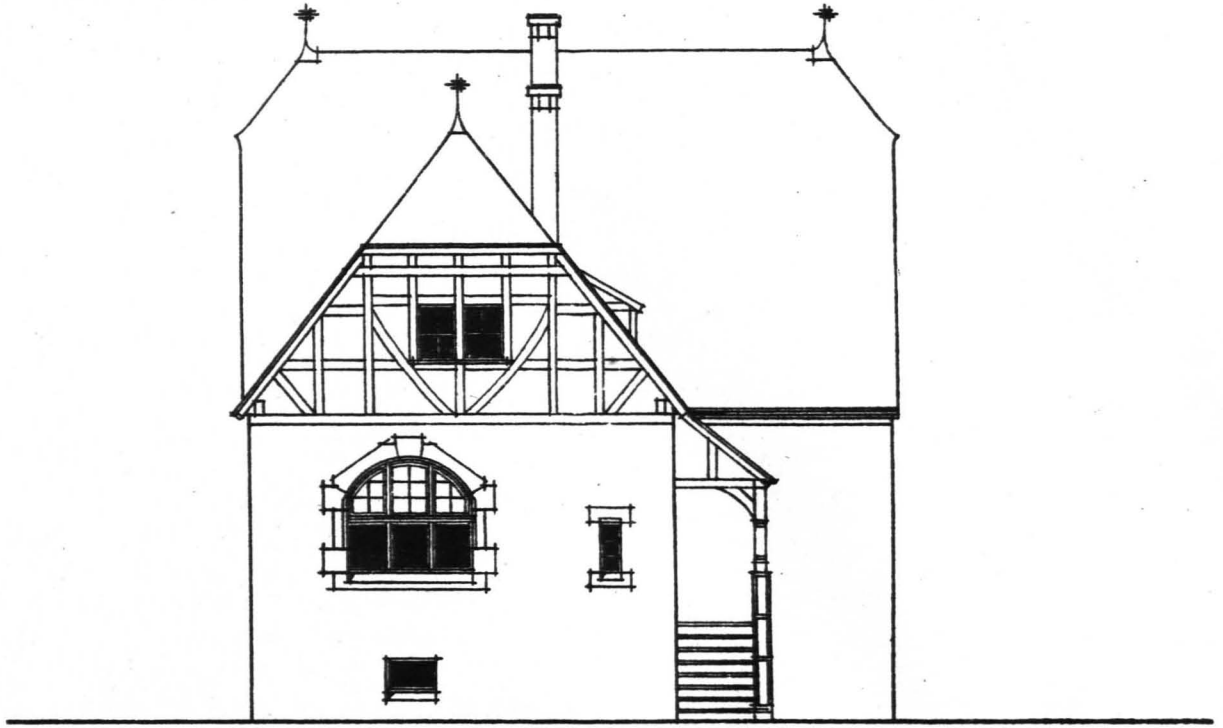

Arbeiter-Wohnhaus für 2 Familien,
 Wohnhaus No. 1, Gustavsburg,
 bebante Fläche 142,20 qm.

Seiten-Ansicht.