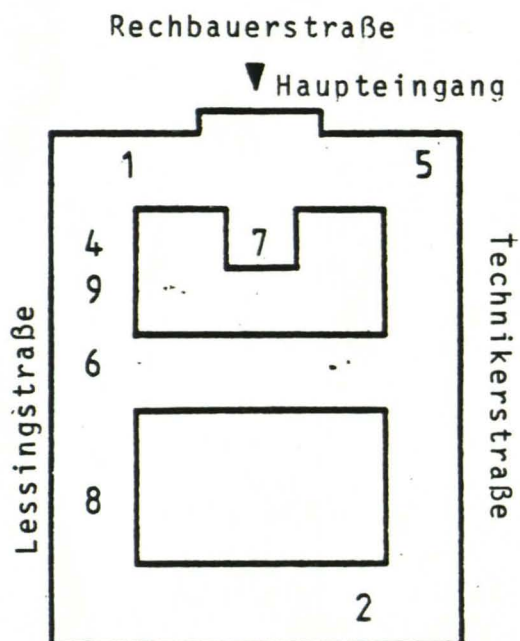

Studienplatz an der TU: Architektur, Maschinenbau, E-Technik, Bauingenieurwesen und Verfahrenstechnik

STUDIENPLAN

STUDIENRICHTUNGSVERTRETER

STUDIUM IRREGULARE

STUKO

SWS

TU-INFO

UOG

USI

VIDIERUNGSPFLICHT

VORSTUDIENLEHRGANG

ZAHN

ZEICHENSAAL

„ALTE TECHNIK“ Rechbauerstr. 12

„NEUE TECHNIK“ Kopernikusg. 24

- | | |
|---------------------|--------------------------|
| 1 ÖH, EG (Kopierer) | 6 Studienabteilung, 1.ST |
| 2 HS 3, EG | 7 HS 8, 2.ST |
| 3 HS 6, EG | 8 HS 12, 2. ST |
| 4 HS 4, EG | 9 Sem.R Verm. |
| 5 HS 5, 1.ST | |