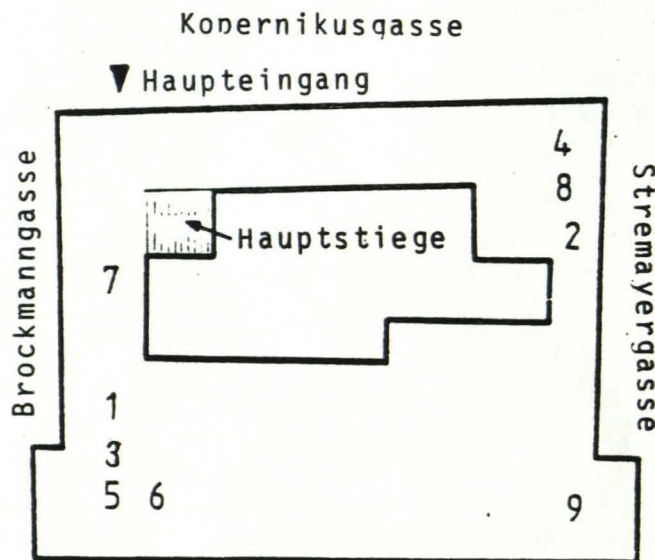

Studienplatz an der TU: Architektur, Maschinenbau, E-Technik, Bauingenieurwesen und Verfahrenstechnik

STUDIENPLAN

STUDIENRICHTUNGSVERTRETER

STUDIUM IRREGULARE

STUKO

SWS

TU-INFO

UOG

USI

VIDIERUNGSPFLICHT

VORSTUDIENLEHRGANG

ZAHN

ZEICHENSAAL

„ALTE TECHNIK“ Rechbauerstr. 12

„NEUE TECHNIK“ Kopernikusg. 24

- | | |
|---------------------|--------------------------|
| 1 ÖH, EG (Kopierer) | 6 Studienabteilung, 1.ST |
| 2 HS 3, EG | 7 HS 8, 2.ST |
| 3 HS 6, EG | 8 HS 12, 2. ST |
| 4 HS 4, EG | 9 Sem.R Verm. |
| 5 HS 5, 1.ST | |