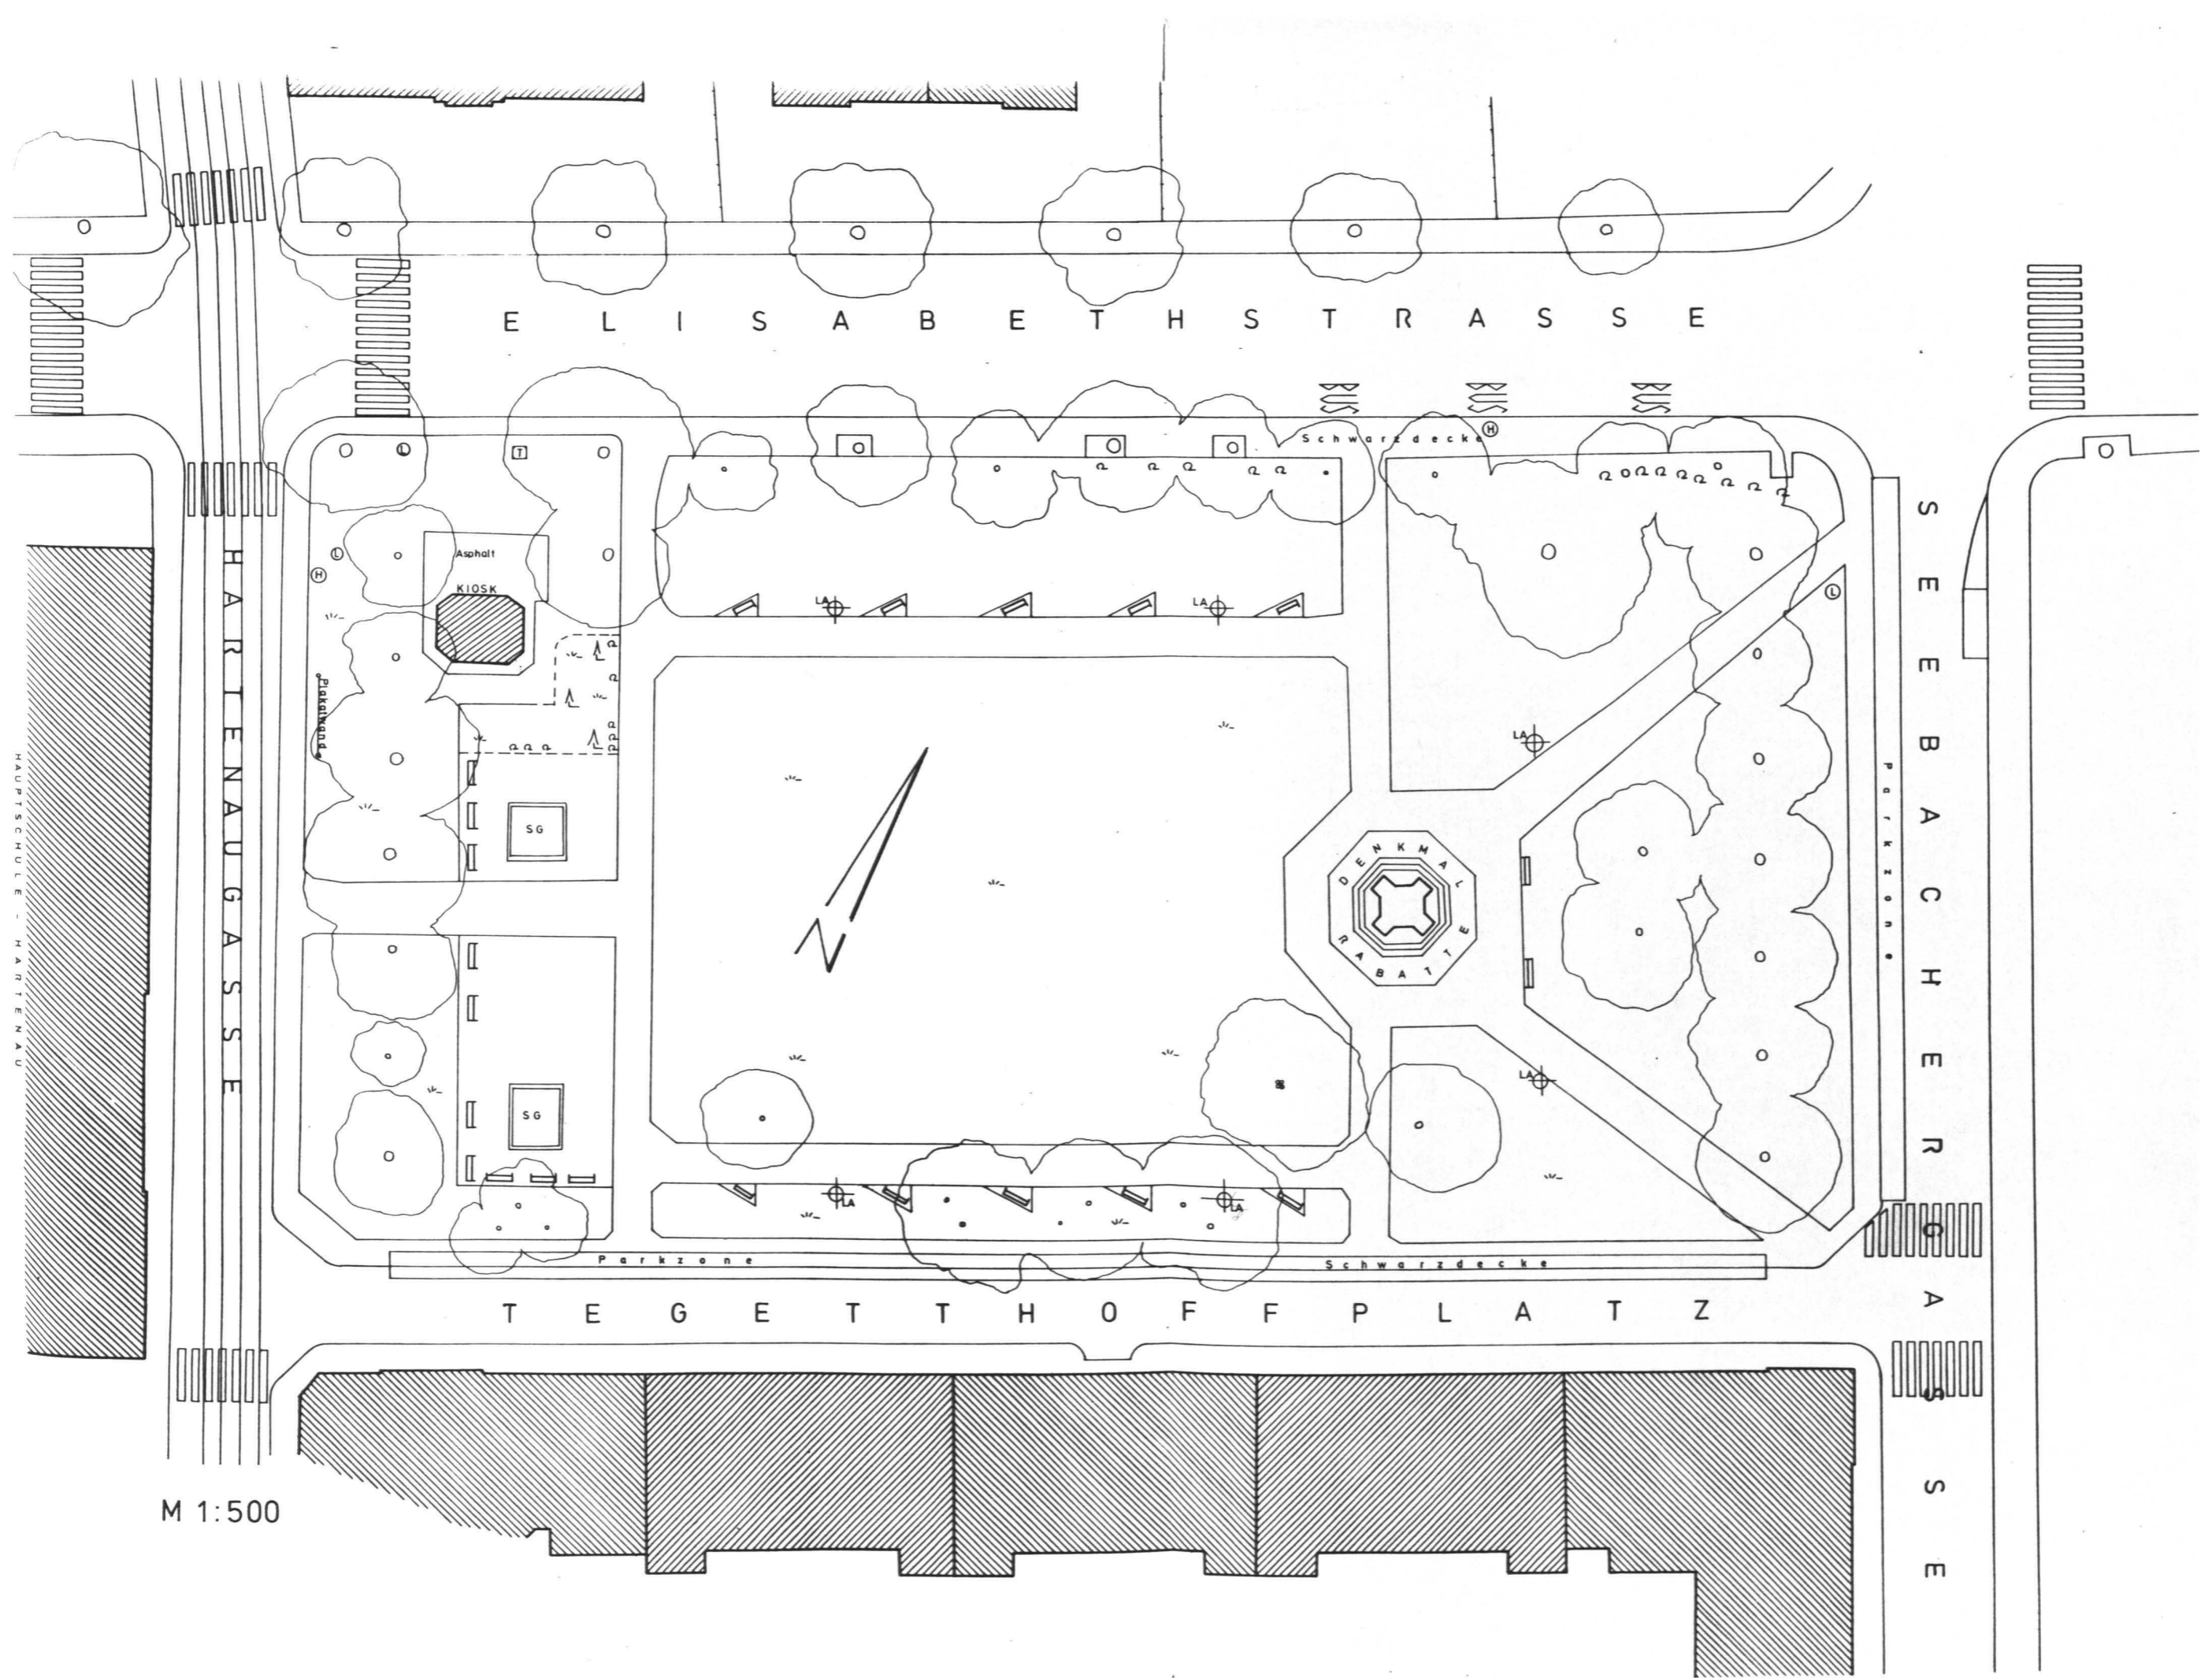

TEGETTHOFFPLATZ  
1:500

E L I S A B E T H S T R A S S E

S E E B A C H E R O S S E

H A R R I E N A U G A S S E

T E G E T T H O F F P L A T Z

Asphalt  
KIOSK

Parkplatz

SG

SG

Schwarzdecke

D E N K M A L  
T A B A T I E

P a r k z o n e

Schwarzdecke

M 1:500

H A U P T S C H U L E - H A R R I E N A U