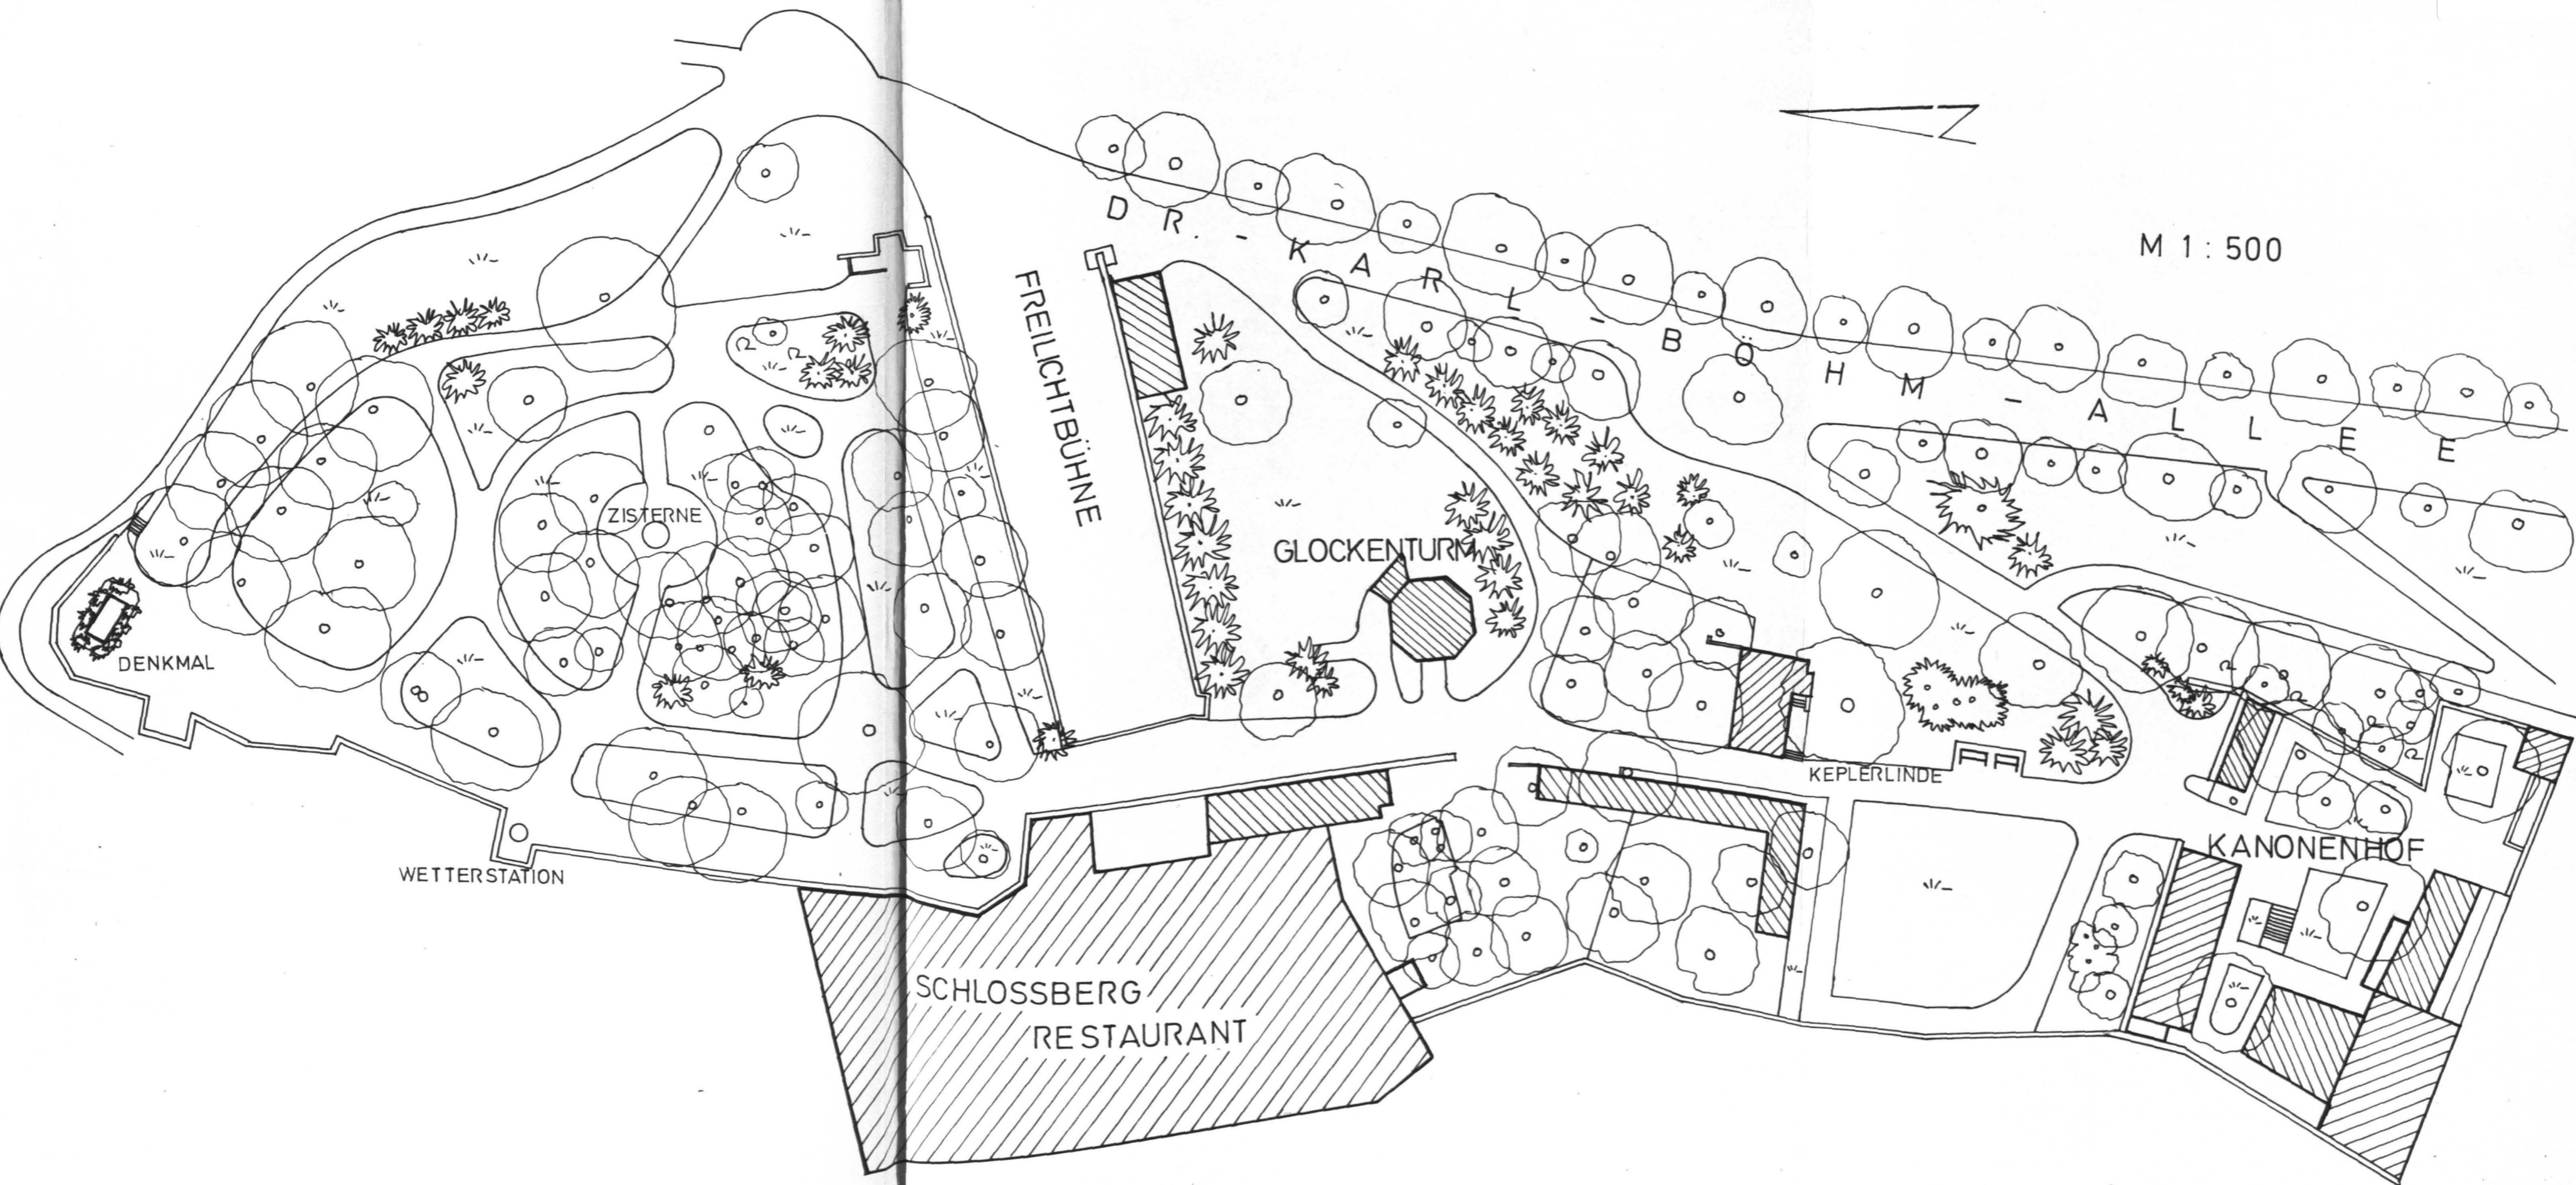

M 1 : 500

DENKMAL

ZISTERNE

WETTERSTATION

FREILICHTBÜHNE

GLOCKENTURM

KEPLERLINDE

KANONENHOF

SCHLOSSBERG
RESTAURANT

DR. - KARL - BOHME