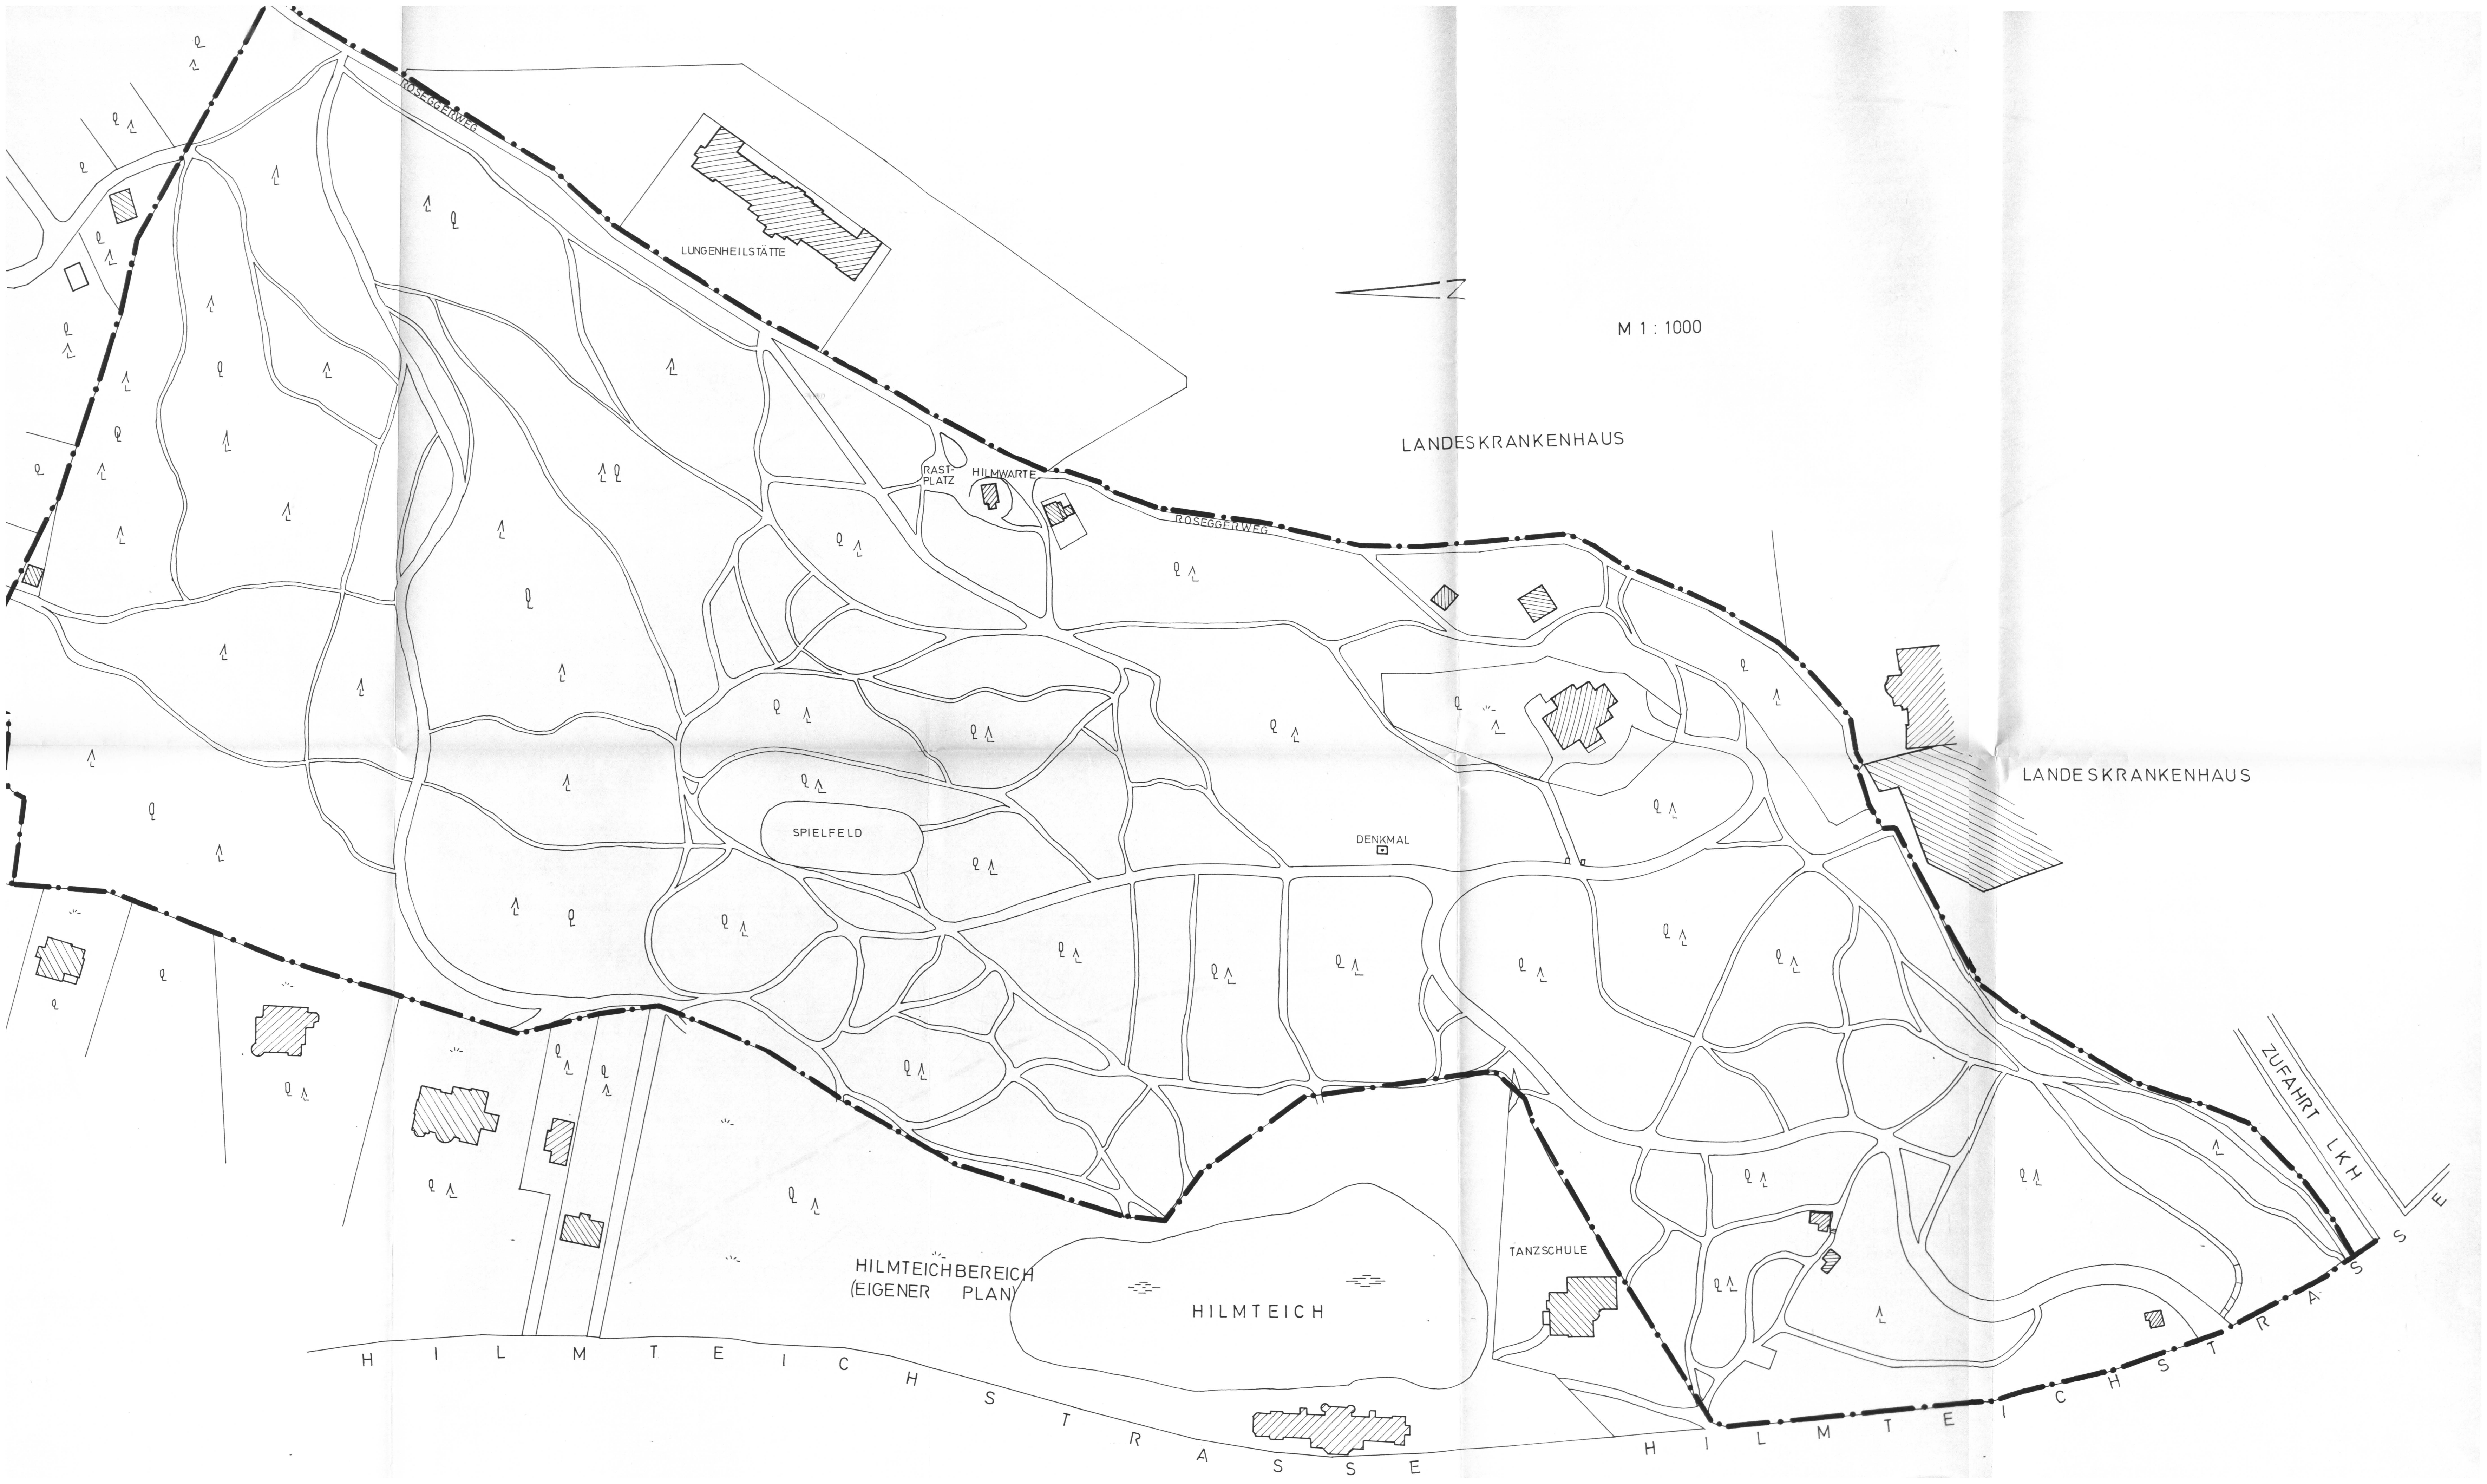

BUS
GEHSTEIG

BETONPLATTEN

BRUNNEN

BLUMEN-PAVILLON

GEHSTEIG

LEECHWALD

1:1000

M 1 : 1000