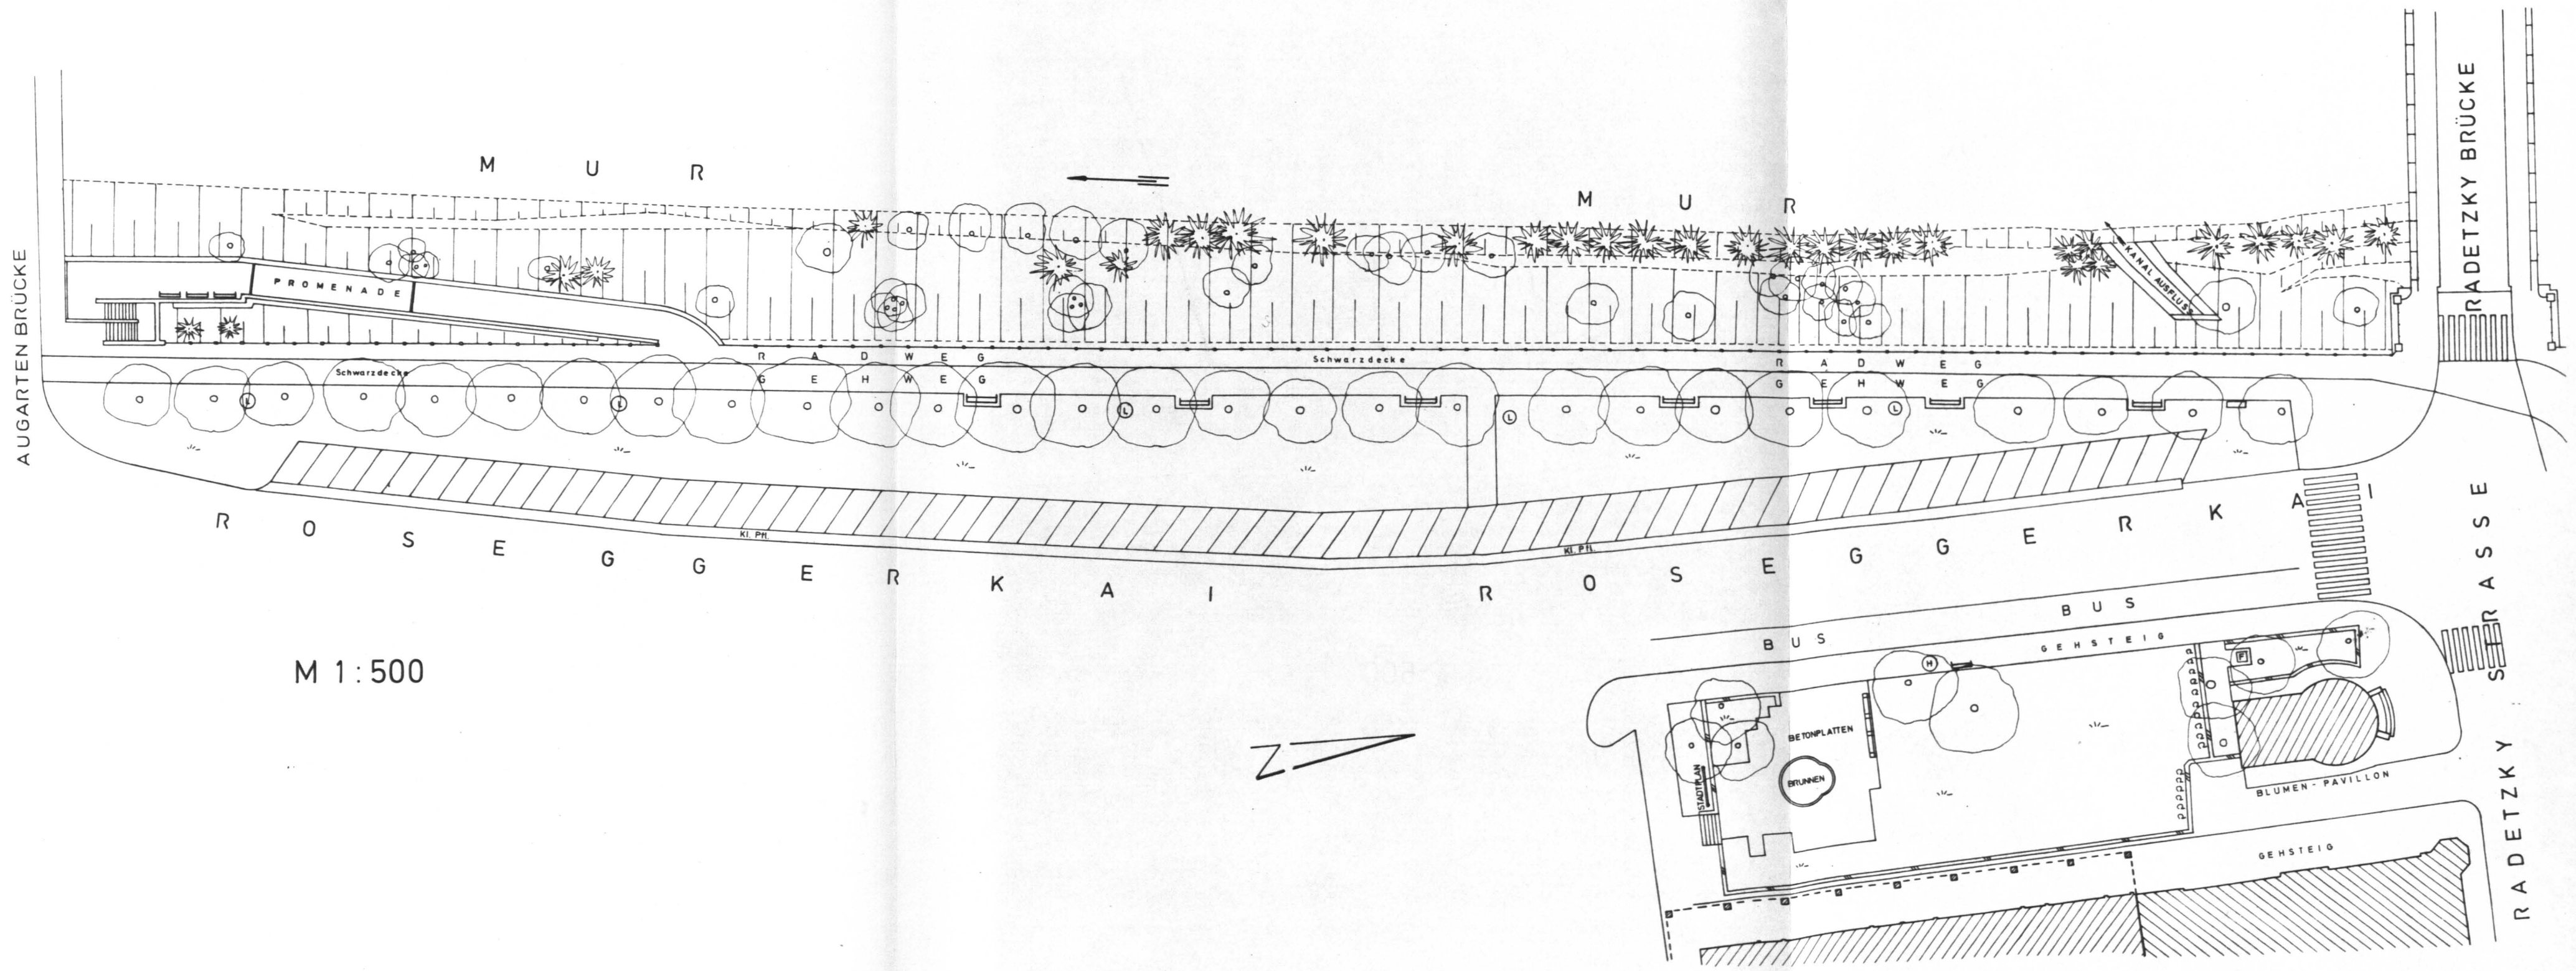

M 1:500

RADEZKY BRÜCKE

RADEZKY STRASSE

MUR

MUR

PROMENADE

Schwarzdecke

Schwarzdecke

Kanal Ausfluss

RADWEG

RADWEG

GEHWEG

GEHWEG

ROSEGGERKAI

ROSEGGERKAI

BUS
GEHSTEIG

BETONPLATTEN

BRUNNEN

BLUMEN-PAVILLON

GEHSTEIG