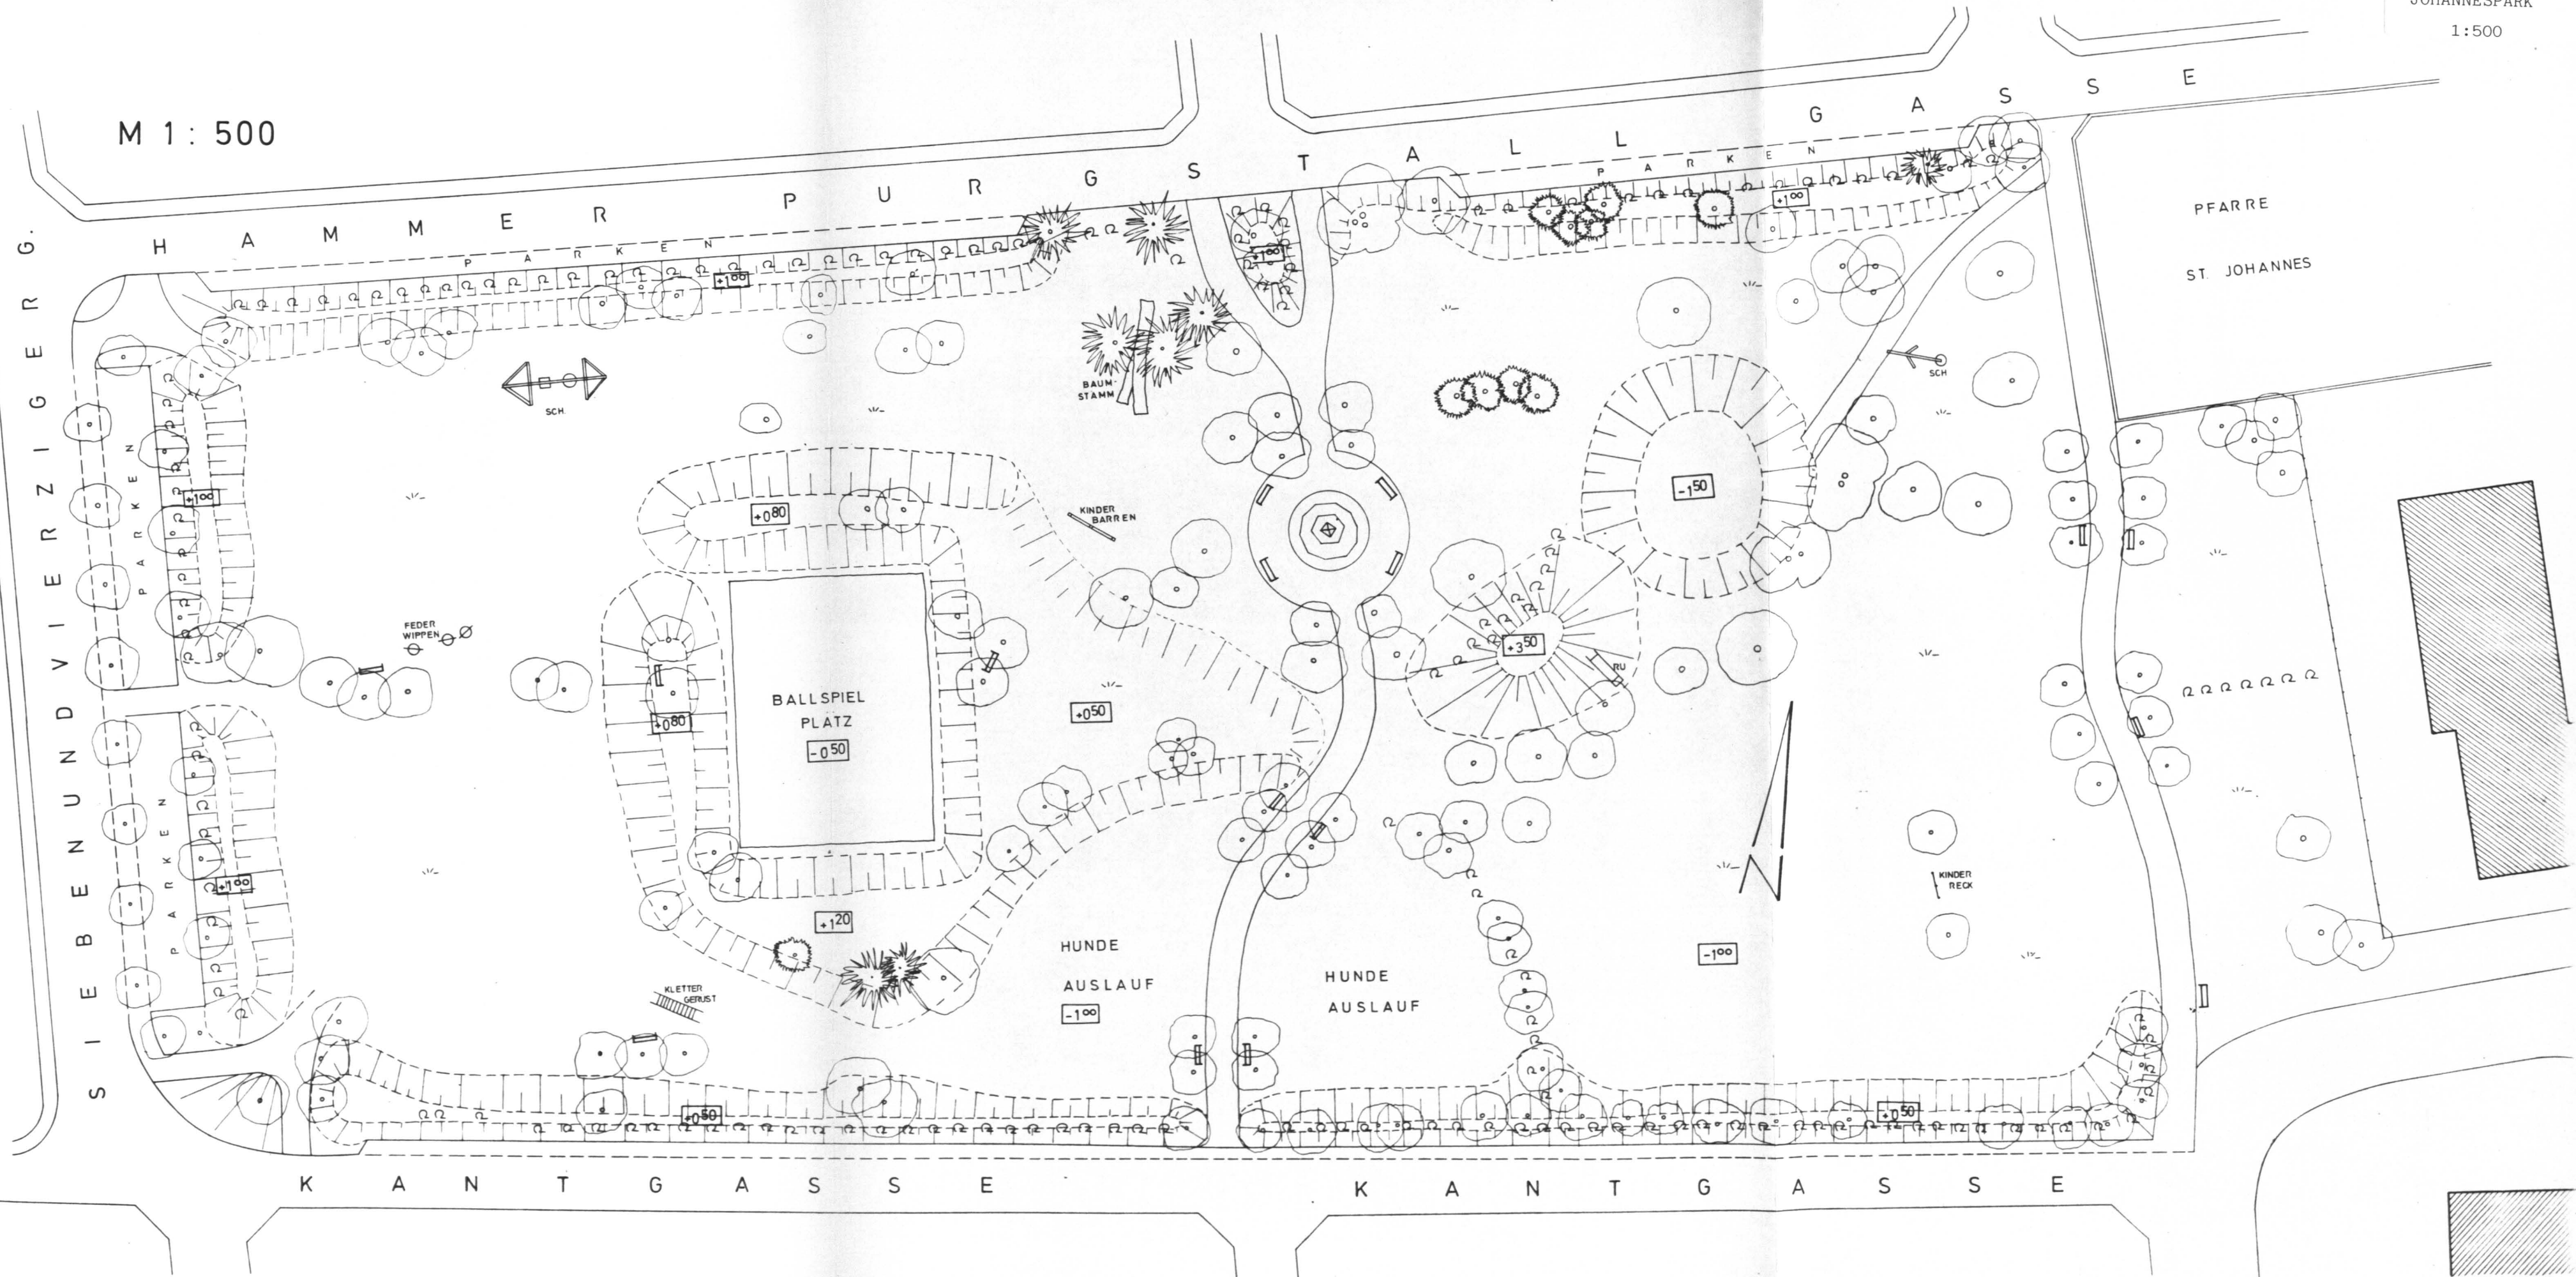

M 1: 500

S I E B E N U N D V I E R Z I G E R G .

H A M M E R P U R G S T A L L P A R K E N

G A S S E

PFARRE
ST. JOHANNES

K A N T G A S S E

K A N T G A S S E