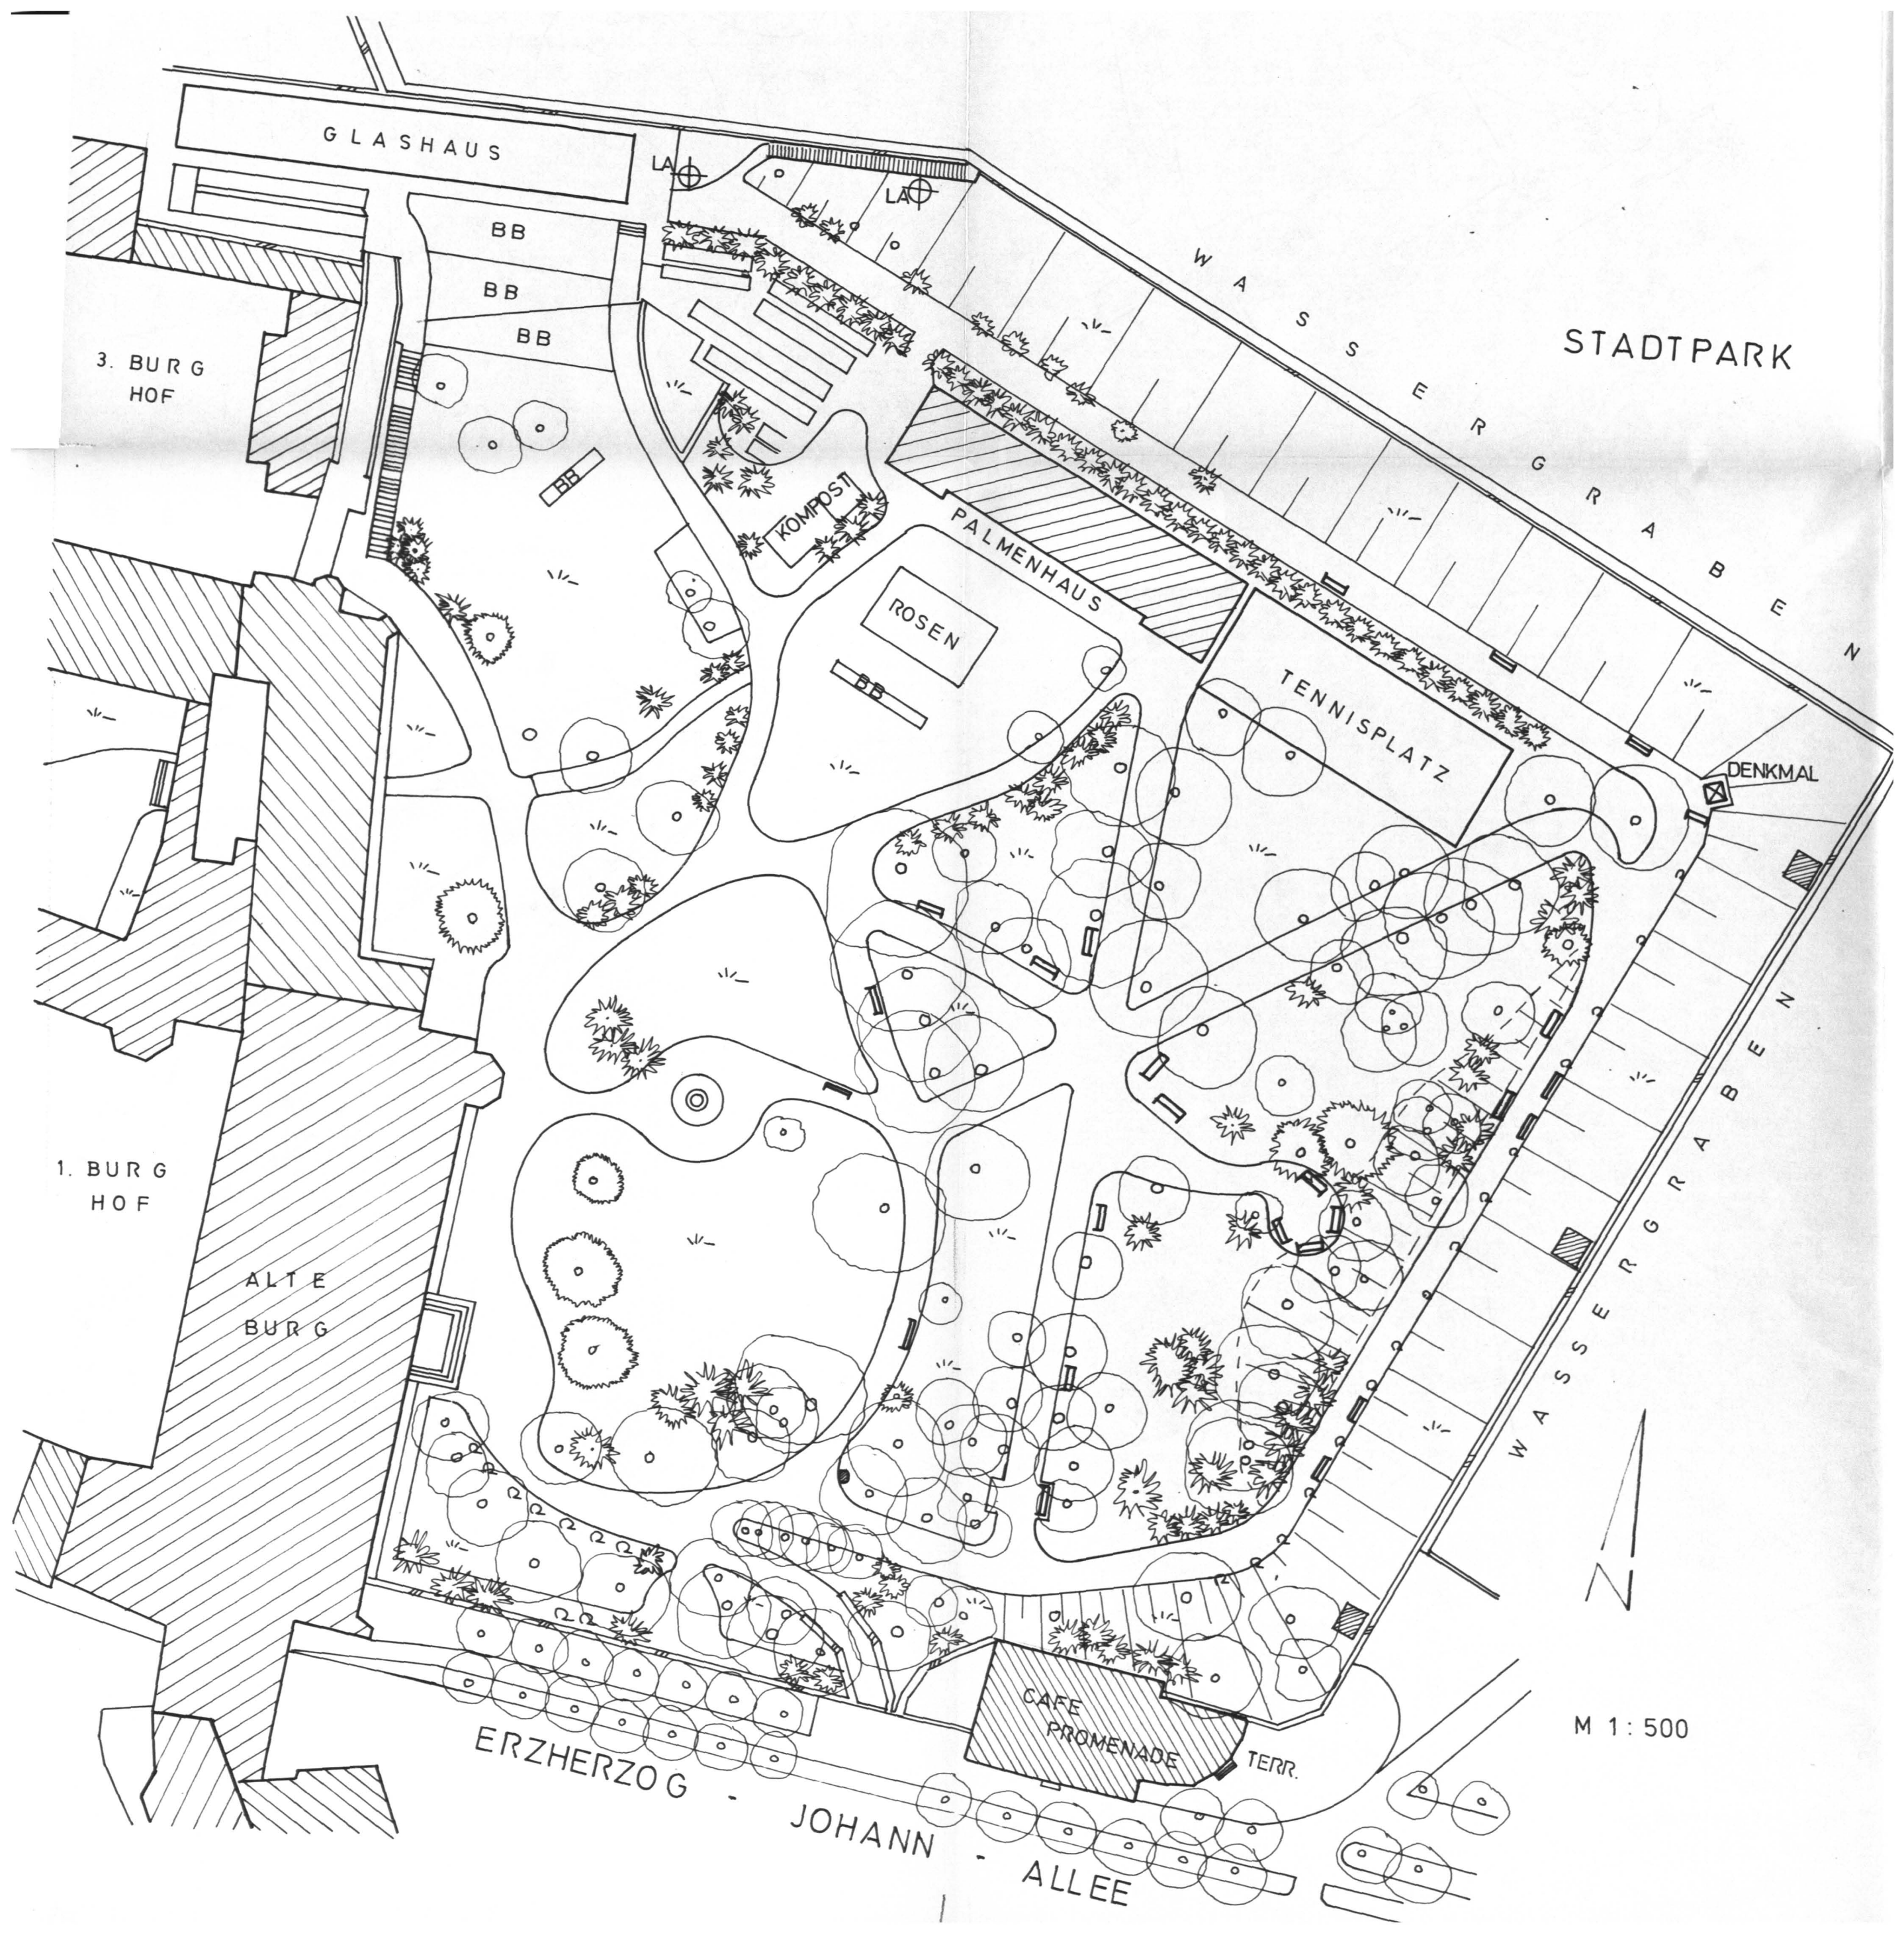

GLASHAUS

3. BURG HOF

BB

BB

BB

BB

KOMPOST

ROSEN

BB

PALMENHAUS

TENNISPLATZ

DENKMAL

1. BURG HOF

ALTE BURG

STADTPARK

WASSERGRABEN

WASSERGRABEN

ERZHERZOG

JOHANN

ALLEE

CAFE PROMENADE TERR.

M 1:500