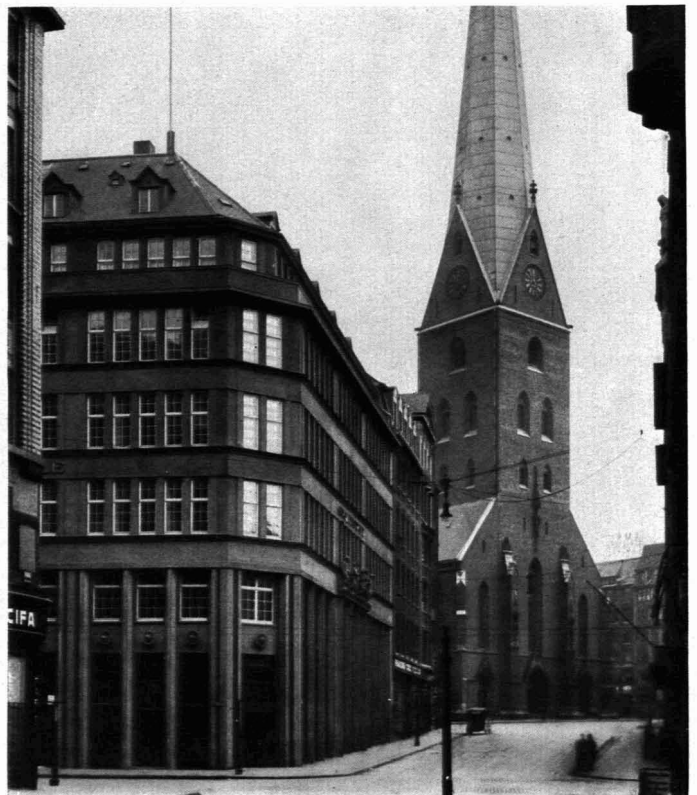

Kaufhaus Rudolph Petersdorff

458 / BRESLAU

Arch.: Erich Mendelsohn

*Department Store*

459-60 / HAMBURG

Zweiganstalt der Girozentrale Hannover, links vor, rechts nach dem Umbau (vgl. Abb. 455)

*Office Building before (left), and after (right) rebuilding. (Compare Ill. 455)*