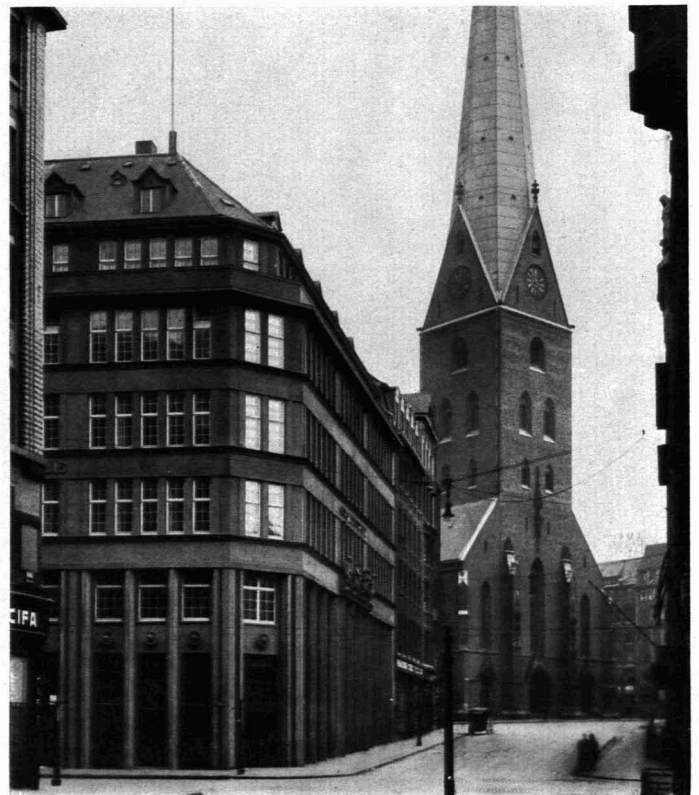

Kaufhaus Rudolph Petersdorff

458 / BRESLAU

Arch.: Erich Mendelsohn

Department Store

459-60 / HAMBURG

Zweiganstalt der Girozentrale Hannover, links vor, rechts nach dem Umbau (vgl. Abb. 455)

Office Building before (left), and after (right) rebuilding. (Compare Ill. 455)