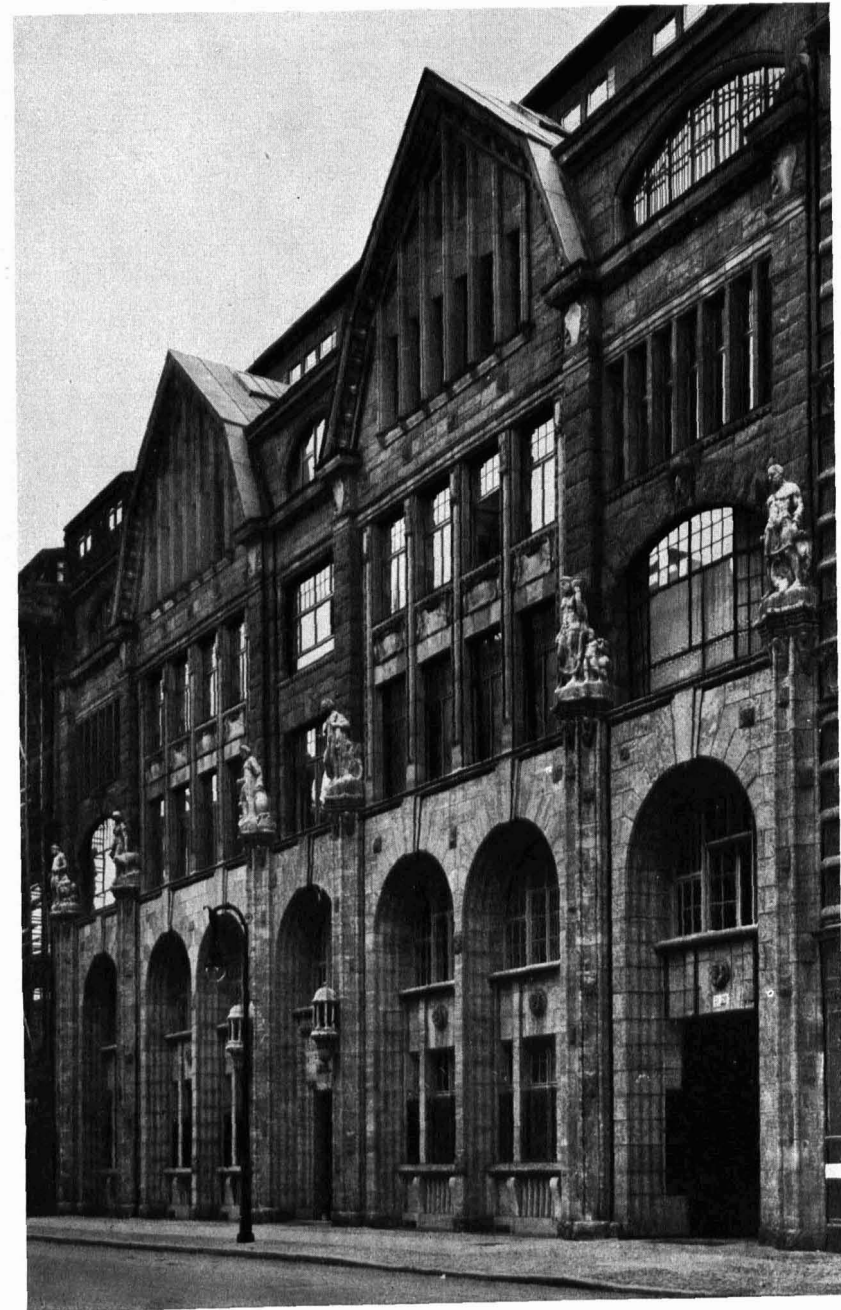

409 / BERLIN  
Taubenstraße. Arch.: Otto Ortel. 1925

410 / BERLIN  
Mohrenstraße 27. Umbau der unteren beiden Geschosse. 1925  
*Reconstruction (1925) of lower two stories*