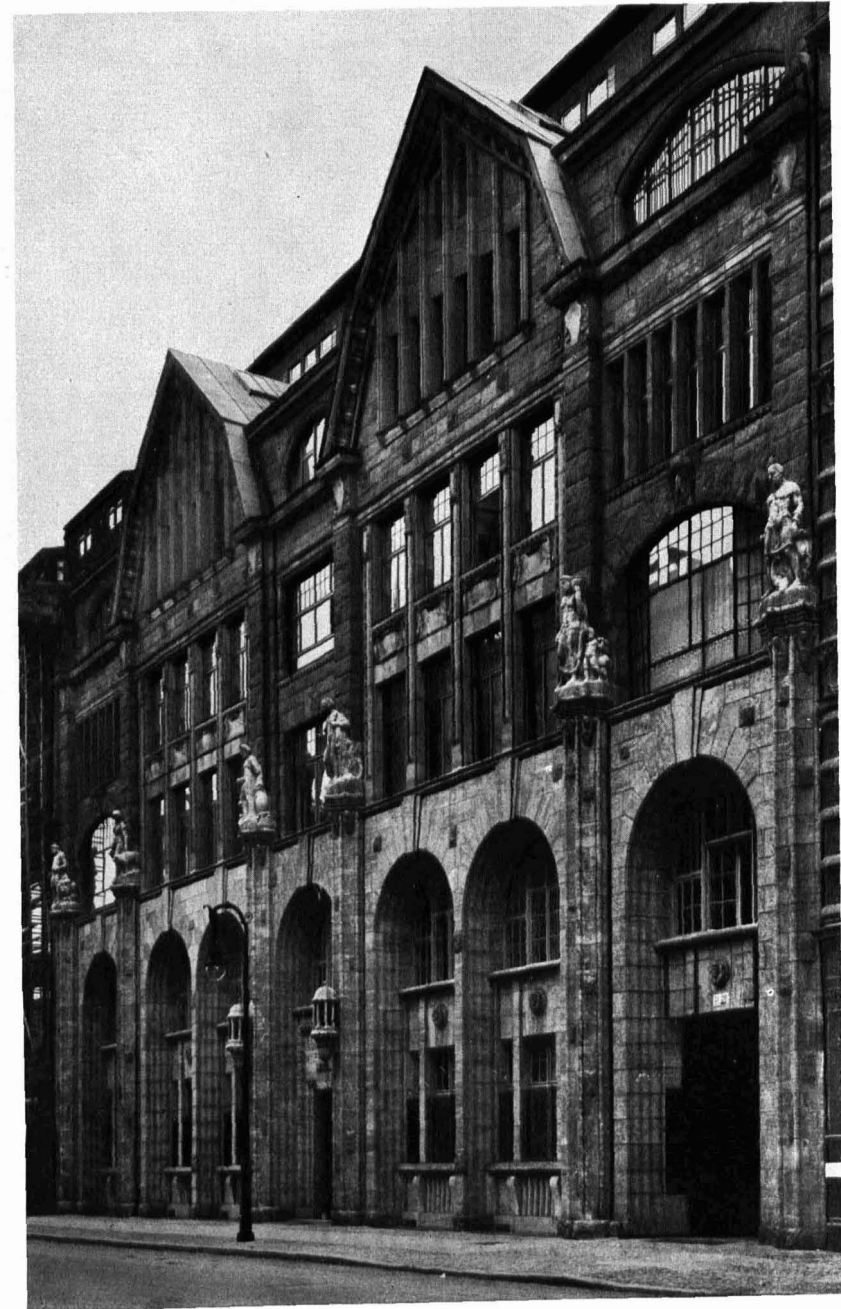

409 / BERLIN  
Taubenstraße. Arch.: Otto Ortel. 1925

410 / BERLIN  
Mohrenstraße 27. Umbau der unteren beiden Geschosse. 1925  
*Reconstruction (1925) of lower two stories*