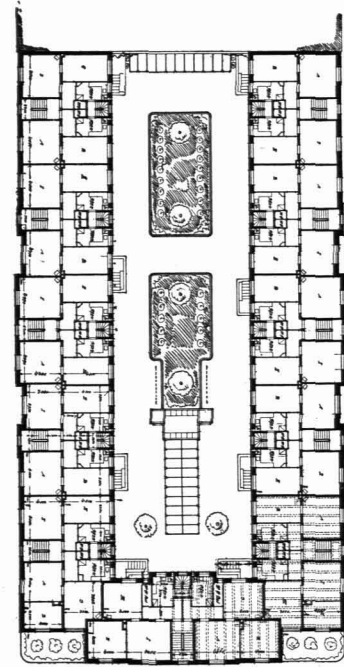

237 / COPENHAGEN  
 Jagdvej. Bürogebäude. *Municipal Office Building*  
 Nach dem Entwurfe des Stadtarchitekten

239—40 / COPENHAGEN  
 Pläne (1:800 und 1:400) *Plans*  
 Vgl. Abb. 241—42 *Compare Fig. 241—42*