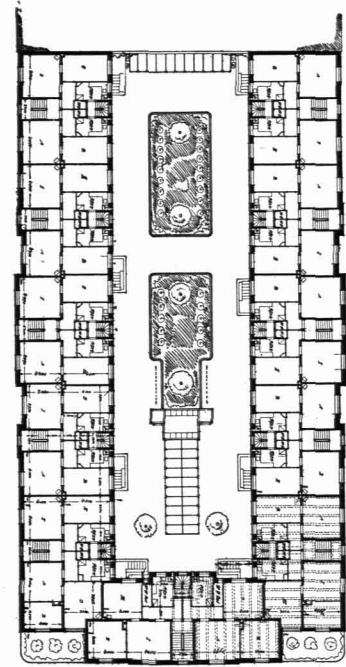

237 / COPENHAGEN
 Jagdvej. Bürogebäude. *Municipal Office Building*
 Nach dem Entwurfe des Stadtarchitekten

239—40 / COPENHAGEN
 Pläne (1:800 und 1:400) *Plans*
 Vgl. Abb. 241—42 *Compare Fig. 241—42*

238 / COPENHAGEN
 Sjoellandsgade. Badeanstalt *Municipal Baths*
 Designed by the City-Architect