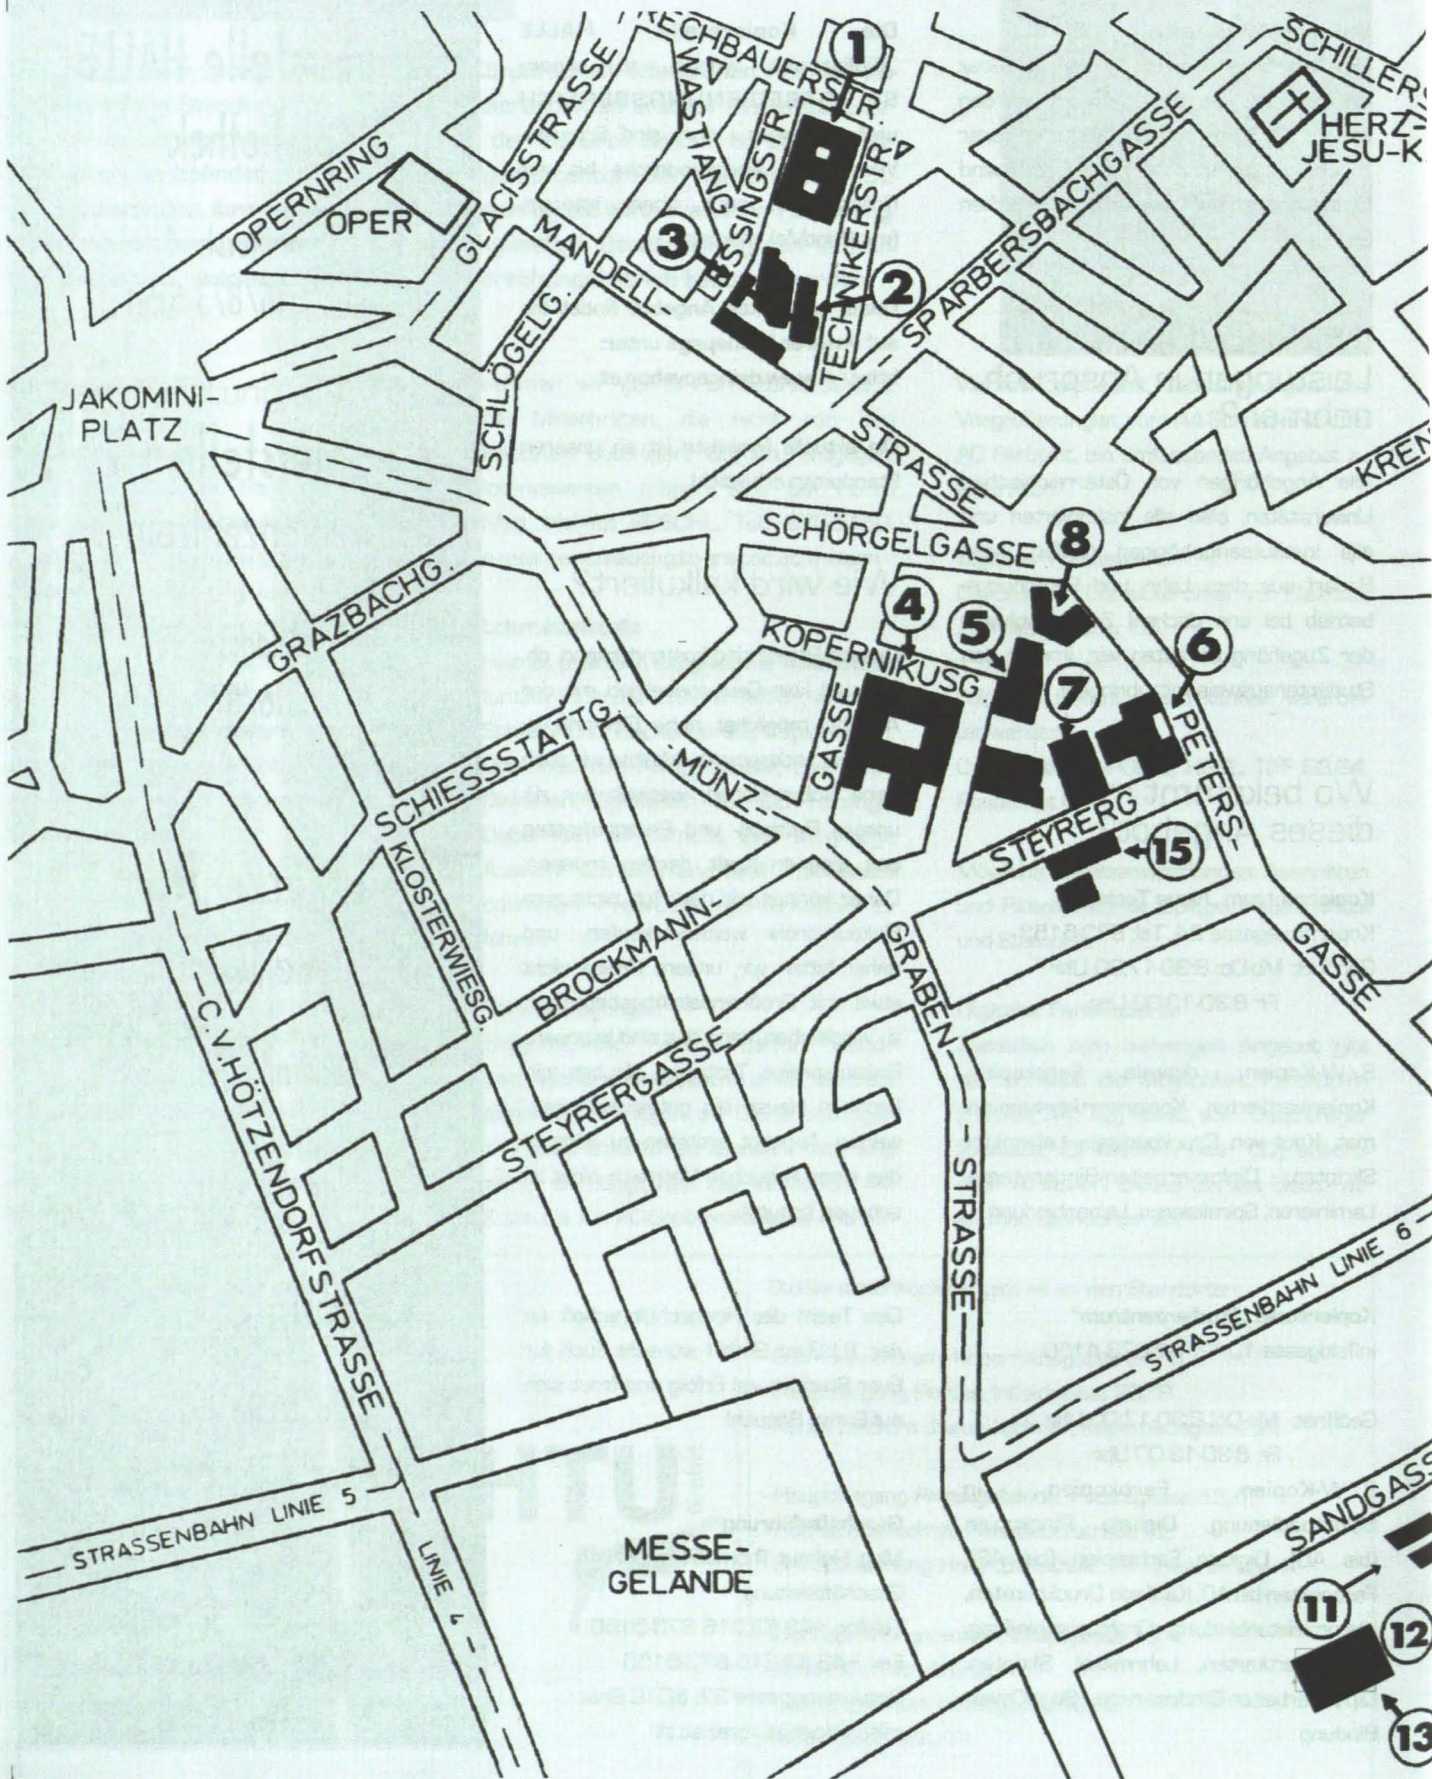

# 6. Was ist wo? Wo bin ich?

- |  |   |
|--|---|
| ① Rechbauerstraße 12<br>„Alte Technik“       | ⑧ Petersgasse 12<br>„Biochemie“               |
| ② Technikerstraße 4<br>„Bibliothek“          | ⑨ Inffeldgasse 10<br>„Studienzentrum“         |
| ③ Lessingstraße 27<br>„Bauingenieure-Office“ | ⑩ Inffeldgasse 12                             |
| ④ Kopernikusgasse 24<br>„Neue Technik - KOP“ | ⑪ Inffeldgasse 16 a - d<br>„Inffeldzwillinge“ |
| ⑤ Stremayrgasse 16<br>„Chemie“               | ⑫ Inffeldgasse 18                             |
| ⑥ Petersgasse 16<br>„Physik“                 | ⑬ Inffeldgasse 24<br>„Bautechnikzentrum“      |
| ⑦ Steyregasse 30<br>„Mathematik“             | ⑭ Inffeldgasse 25                             |
|  | ⑮ Steyregasse 17<br>„Joanneum Research“       |

Fakultät / Studienrichtung	Tel.	Adresse
FV Architektur	5111	Rechbauerstraße 12/KG
FV Bauingenieurwesen	5165	Lessingstraße 27/I
StRV Bauingenieurwesen	5465	
StRV Wirtschaftsingenieurwesen- Bauwesen	5465	
StRV Vermessungswesen	5127	Steyregasse 30, EG
FV Maschinenbau	5130	Kopernikusgasse 24/III/324
StRV Maschinenbau	5130	
StRV Wirtschaftsingenieurwesen- Maschinenbau	5130	
StRV Verfahrenstechnik	4392	Inffeldgasse 10/1. Stock
FV Elektrotechnik	5135	Kopernikusgasse 24/III/324
StRV Elektrotechnik	5135	
StRV Toningenieur	4131	Inffeldgasse 16b/EG
StRV Telematik	4134	Inffeldgasse 16b/EG
StRV Informatikmanagement	4477	Inffeldgasse 16b/EG
FV Naturwissenschaftliche Fakultät		
StRV Technische Chemie	5141	Biochemie, Parterre
StRV Technische Physik	5111	Aufenthaltsraum im 1. Stock des P1
StRV Technische Mathematik	4393	Inffeldgasse 10, 3.Stock